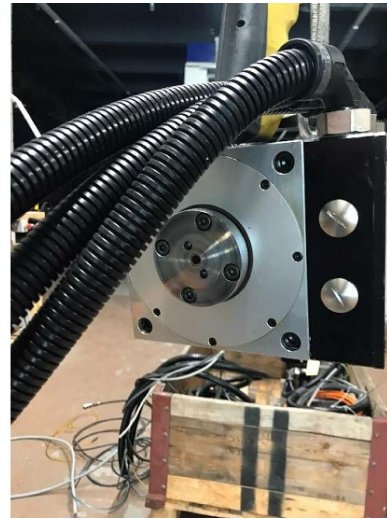

Machine

No inventaire **13912**
 Descriptif **Diviseur**

Marque **LEHMANN**
 Modèle **EA-822.2A**
 No série **A5910/5843**
 Année **2006**

Accessoires

Aucun

Photos

Photos et vidéos HD sur demande.

Caractéristiques techniques (dimensions, poids, etc.) et illustrations sans engagement. Toutes modifications réservées.

No inventaire 13912

Photos et vidéos HD sur demande.

Caractéristiques techniques (dimensions, poids, etc.) et illustrations sans engagement. Toutes modifications réservées.