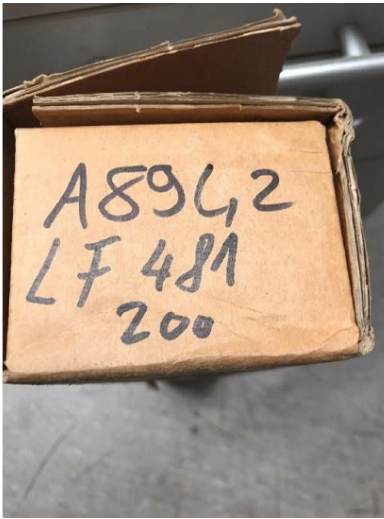

Maschine

Inventar N° **13887**
Beschreibung **Masstab**

Fabrikat **HEIDENHAIN**
Model **LF 481**
Serien N°
Baujahr **N/A**

Rubrik

Länge 200 mm

Zubehöre

Ohne

Bilde

HD Fotos und Videos auf Anfrage.
Technische Spezifikationen (Abmessungen, Gewichtsangaben, usw.) und Abbildungen unverbindlich. Änderungen vorbehalten.

Inventar N° 13887

HD Fotos und Videos auf Anfrage.
Technische Spezifikationen (Abmessungen, Gewichtsangaben, usw.) und Abbildungen unverbindlich. Änderungen vorbehalten.