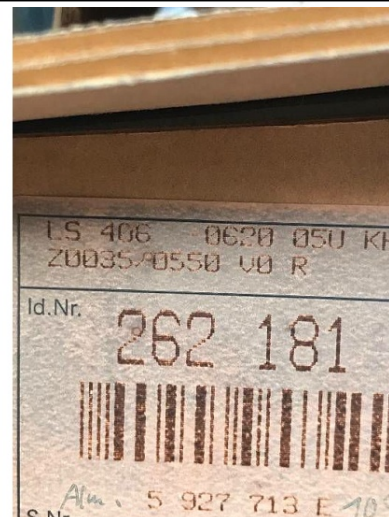

Machine

No inventaire **13885**
Descriptif Règle

Marque **HEIDENHAIN**
Modèle **LS 406**
No série **262**
Année **N/A**

Rubrique

Longueur 620 mm

Accessoires

Aucun

Photos