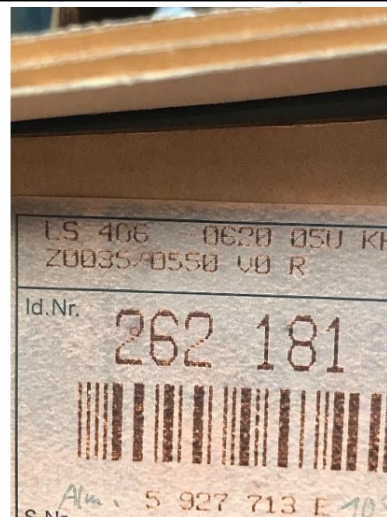

Maschine

Inventar N° **13885**
Beschreibung **Masstab**

Fabrikat **HEIDENHAIN**
Model **LS 406**
Serien N° **262**
Baujahr **N/A**

Rubrik

Länge **620 mm**

Zubehöre

Ohne

Bilde