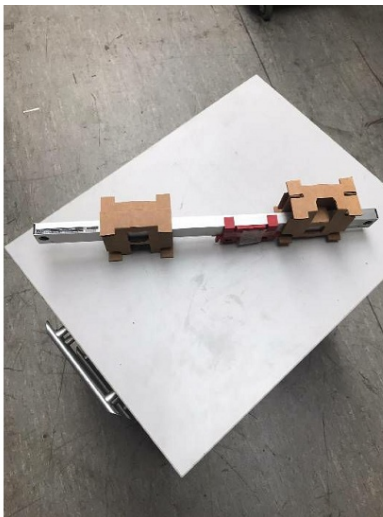

Machine

No inventaire **13882**

Descriptif Règle

Marque **HEIDENHAIN**

Modèle **LS 406 C**

No série **266**

Année **N/A**

Rubrique

Longueur 370 mm

Accessoires

Aucun

Photos

Photos et vidéos HD sur demande.

Caractéristiques techniques (dimensions, poids, etc.) et illustrations sans engagement. Toutes modifications réservées.

No inventaire **13882**