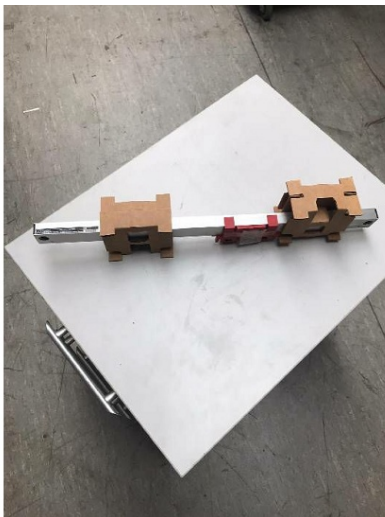

Zubehöre

Ohne

Bilde

HD Fotos und Videos auf Anfrage.

Technische Spezifikationen (Abmessungen, Gewichtsangaben, usw.) und Abbildungen unverbindlich. Änderungen vorbehalten.