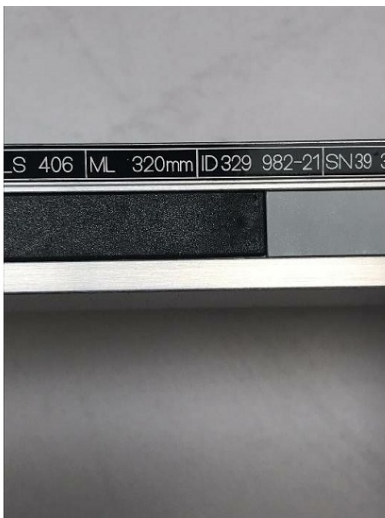

Machine

No inventaire **13881**

Descriptif Règle

Marque **HEIDENHAIN**

Modèle **LS 406 C**

No série **329**

Année **N/A**

Rubrique

Nombre 6 x

Longueur 320 mm

Accessoires

Aucun

Photos

Photos et vidéos HD sur demande.

Caractéristiques techniques (dimensions, poids, etc.) et illustrations sans engagement. Toutes modifications réservées.