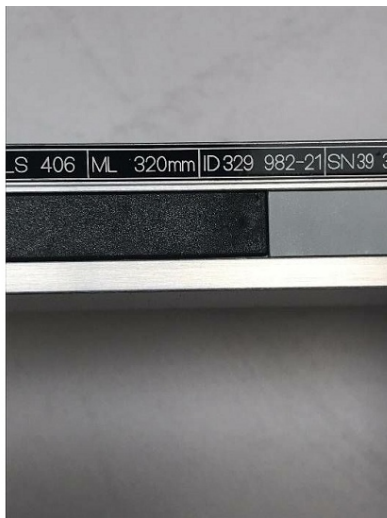

Maschine

Inventar N° **13881**
Beschreibung **Masstab**

Fabrikat **HEIDENHAIN**
Model **LS 406 C**
Serien N° **329**
Baujahr **N/A**

Rubrik

Anzahl **6 x**
Länge **320 mm**

Zubehöre

Ohne

Bilde