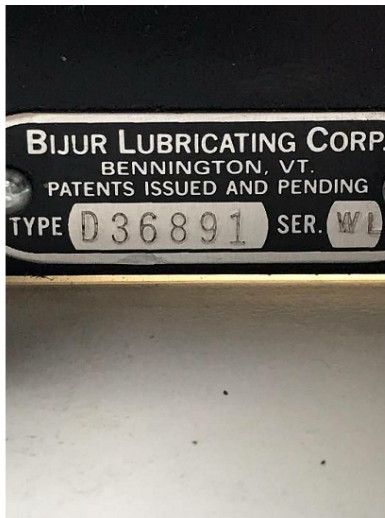

Inventar N° 13863

HD Fotos und Videos auf Anfrage.
Technische Spezifikationen (Abmessungen, Gewichtsangaben, usw.) und Abbildungen unverbindlich. Änderungen vorbehalten.