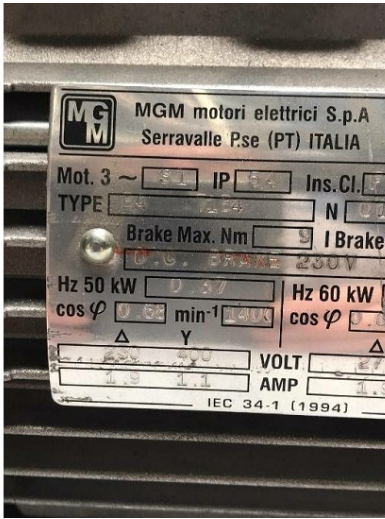

No inventaire 13851

Photos et vidéos HD sur demande.

Caractéristiques techniques (dimensions, poids, etc.) et illustrations sans engagement. Toutes modifications réservées.