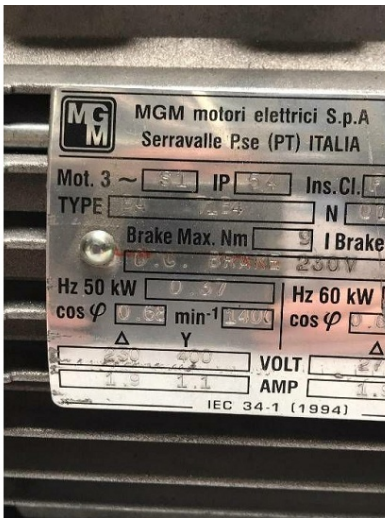

Inventar N° **13851**

HD Fotos und Videos auf Anfrage.
Technische Spezifikationen (Abmessungen, Gewichtsangaben, usw.) und Abbildungen unverbindlich. Änderungen vorbehalten.