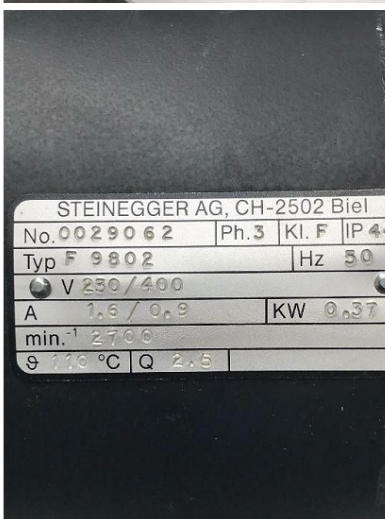

Machine

No inventaire **13848**
Descriptif Moteur

Marque **STEINEGGER**
Modèle **F 9802**
No série **0029062**
Année **N/A**

Accessoires

Aucun

Photos

Photos et vidéos HD sur demande.

Caractéristiques techniques (dimensions, poids, etc.) et illustrations sans engagement. Toutes modifications réservées.