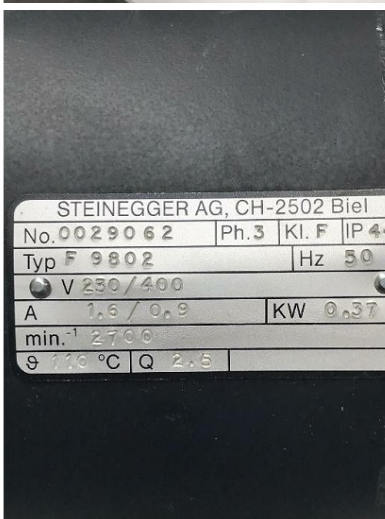

Maschine

Inventar N° **13848**
Beschreibung Motoren

Fabrikat **STEINEGGER**
Model **F 9802**
Serien N° **0029062**
Baujahr **N/A**

Zubehöre

Ohne

Bilde

HD Fotos und Videos auf Anfrage.

Technische Spezifikationen (Abmessungen, Gewichtsangaben, usw.) und Abbildungen unverbindlich. Änderungen vorbehalten.