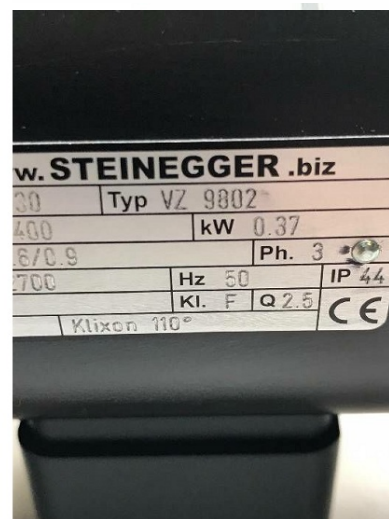

Machine

No inventaire **13846**
Descriptif Moteur

Marque **STEINEGGER**
Modèle **VZ 9802**
No série **1231930**
Année **N/A**

Accessoires

Aucun

Photos

Photos et vidéos HD sur demande.

Caractéristiques techniques (dimensions, poids, etc.) et illustrations sans engagement. Toutes modifications réservées.