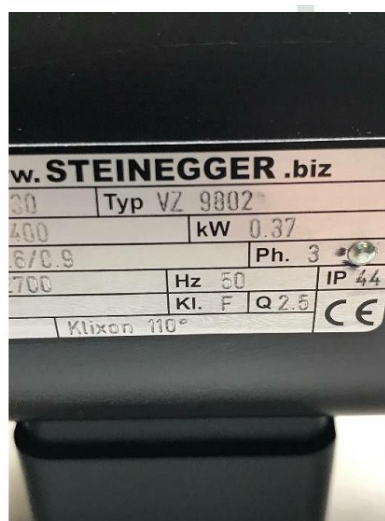

Zubehöre

Ohne

Bilde

HD Fotos und Videos auf Anfrage.

Technische Spezifikationen (Abmessungen, Gewichtsangaben, usw.) und Abbildungen unverbindlich. Änderungen vorbehalten.