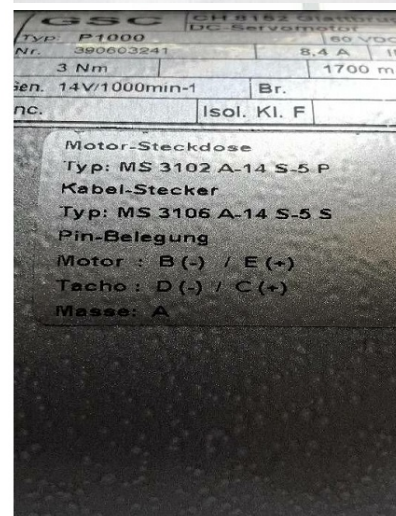

Photos

Photos et vidéos HD sur demande.

Caractéristiques techniques (dimensions, poids, etc.) et illustrations sans engagement. Toutes modifications réservées.