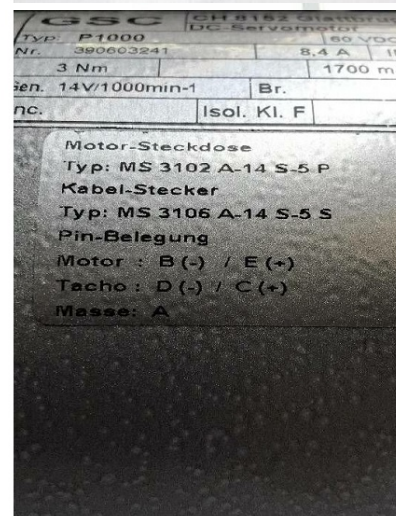

Maschine

Inventar N° **13836**
Beschreibung **Motoren**

Fabrikat **GSC**
Model **P1000**
Serien N° **390603241**
Baujahr **N/A**

Zubehöre

Ohne

Bilde

HD Fotos und Videos auf Anfrage.

Technische Spezifikationen (Abmessungen, Gewichtsangaben, usw.) und Abbildungen unverbindlich. Änderungen vorbehalten.

Inventar N° **13836**

HD Fotos und Videos auf Anfrage.
Technische Spezifikationen (Abmessungen, Gewichtsangaben, usw.) und Abbildungen unverbindlich. Änderungen vorbehalten.