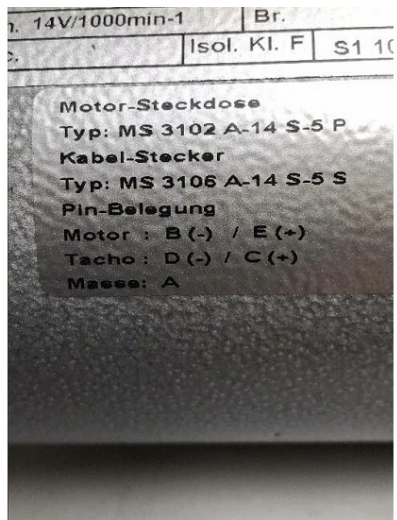

Machine

No inventaire	13835
Descriptif	Moteur
Marque	GSC
Modèle	P310
No série	100700903
Année	N/A

Accessoires

Aucun

Photos

Photos et vidéos HD sur demande.

Caractéristiques techniques (dimensions, poids, etc.) et illustrations sans engagement. Toutes modifications réservées.

No inventaire **13835**

Photos et vidéos HD sur demande.

Caractéristiques techniques (dimensions, poids, etc.) et illustrations sans engagement. Toutes modifications réservées.