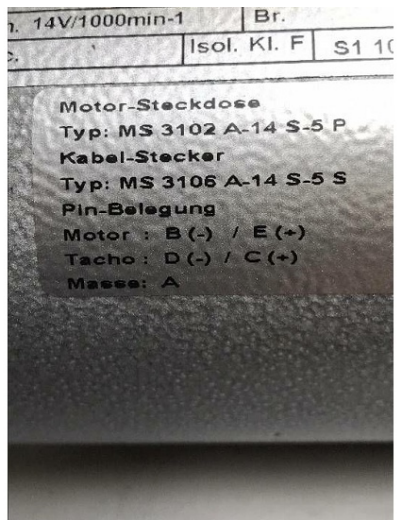

Maschine

Inventar N° **13835**
Beschreibung **Motoren**

Fabrikat **GSC**
Model **P310**
Serien N° **100700903**
Baujahr **N/A**

Zubehöre

Ohne

Bilde

HD Fotos und Videos auf Anfrage.

Technische Spezifikationen (Abmessungen, Gewichtsangaben, usw.) und Abbildungen unverbindlich. Änderungen vorbehalten.

Inventar N° **13835**

HD Fotos und Videos auf Anfrage.
Technische Spezifikationen (Abmessungen, Gewichtsangaben, usw.) und Abbildungen unverbindlich. Änderungen vorbehalten.