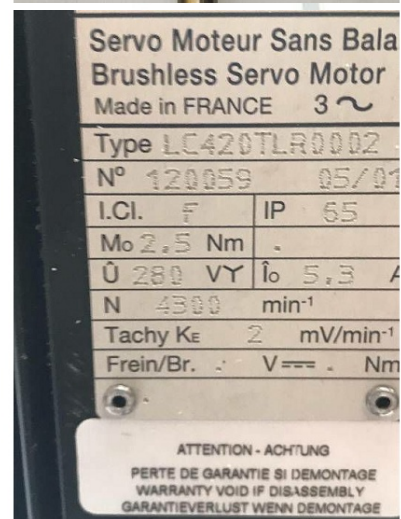

Machine

No inventaire **13834**
Descriptif Moteur

Marque **PARVEX**
Modèle **LC420TLR0002**
No série **120059**
Année **N/A**

Accessoires

Aucun

Photos

Photos et vidéos HD sur demande.

Caractéristiques techniques (dimensions, poids, etc.) et illustrations sans engagement. Toutes modifications réservées.