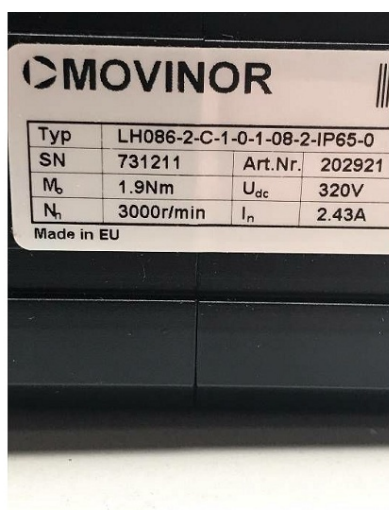

## Machine

No inventaire	<b>13829</b>
Descriptif	Moteur
Marque	<b>MOVINOR</b>
Modèle	<b>LH086-2-C-1-0-1-08-2-IP65</b>
No série	<b>731211</b>
Année	<b>N/A</b>

## Photos

Photos et vidéos HD sur demande.

Caractéristiques techniques (dimensions, poids, etc.) et illustrations sans engagement. Toutes modifications réservées.

No inventaire 13829

Photos et vidéos HD sur demande.  
Caractéristiques techniques (dimensions, poids, etc.) et illustrations sans engagement. Toutes modifications réservées.