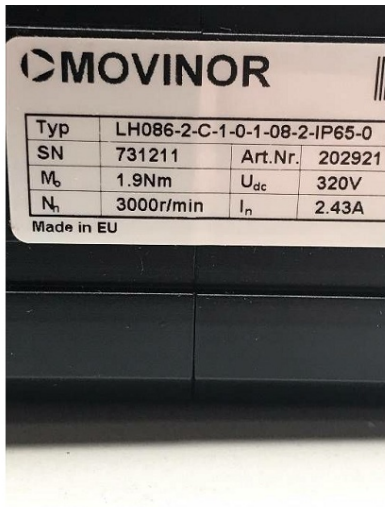

Maschine

Inventar N° **13829**

Beschreibung Motoren

Fabrikat **MOVINOR**

Model **LH086-2-C-1-0-1-08-2-IP65**

Serien N° **731211**

Baujahr **N/A**

Zubehöre

Ohne

Bilde

HD Fotos und Videos auf Anfrage.

Technische Spezifikationen (Abmessungen, Gewichtsangaben, usw.) und Abbildungen unverbindlich. Änderungen vorbehalten.

Inventar N° 13829

HD Fotos und Videos auf Anfrage.
Technische Spezifikationen (Abmessungen, Gewichtsangaben, usw.) und Abbildungen unverbindlich. Änderungen vorbehalten.