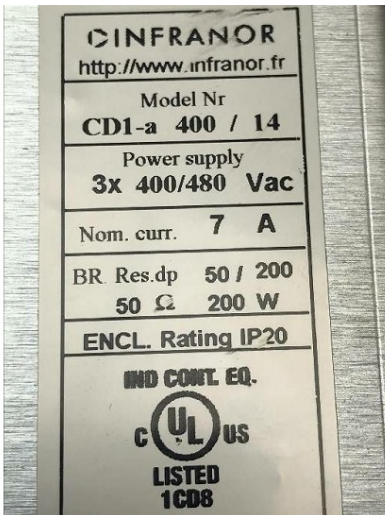

## Maschine

Inventar N° **13825**  
Beschreibung Verstärker

Fabrikat **INFRANOR**  
Model **CD1-a 400/14**  
Serien N°  
Baujahr **N/A**

## Bilde

HD Fotos und Videos auf Anfrage.

Technische Spezifikationen (Abmessungen, Gewichtsangaben, usw.) und Abbildungen unverbindlich. Änderungen vorbehalten.

Inventar N° 13825

HD Fotos und Videos auf Anfrage.