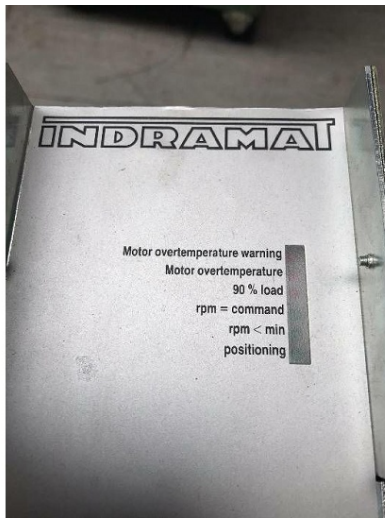

Inventar N° **13817**

HD Fotos und Videos auf Anfrage.
Technische Spezifikationen (Abmessungen, Gewichtsangaben, usw.) und Abbildungen unverbindlich. Änderungen vorbehalten.