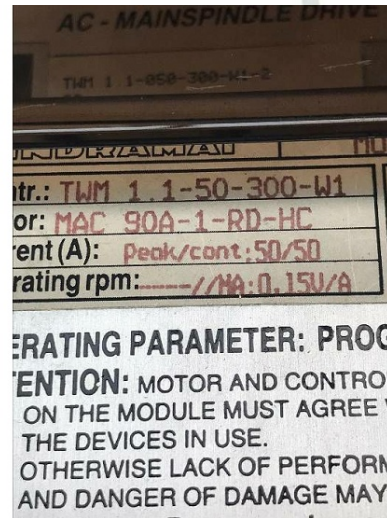

Maschine

Inventar N° **13817**
Beschreibung Verstärker

Fabrikat **INDRAMAT**
Model **TWM 1.1-050-300-W1-220**
Serien N°
Baujahr **N/A**

Rubrik

Anzahl **2 x**

Zubehöre

Ohne

Bilde

HD Fotos und Videos auf Anfrage.

Technische Spezifikationen (Abmessungen, Gewichtsangaben, usw.) und Abbildungen unverbindlich. Änderungen vorbehalten.

Inventar N° 13817

HD Fotos und Videos auf Anfrage.

Technische Spezifikationen (Abmessungen, Gewichtsangaben, usw.) und Abbildungen unverbindlich. Änderungen vorbehalten.