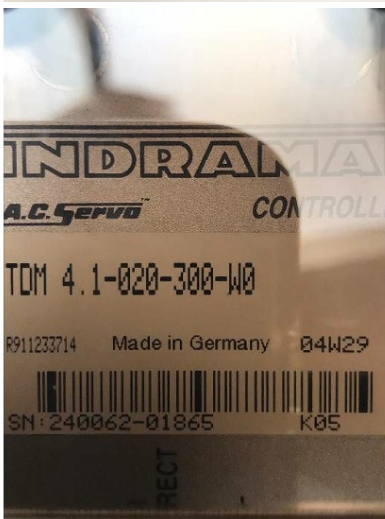

No inventaire **13816**

Photos et vidéos HD sur demande.
Caractéristiques techniques (dimensions, poids, etc.) et illustrations sans engagement. Toutes modifications réservées.