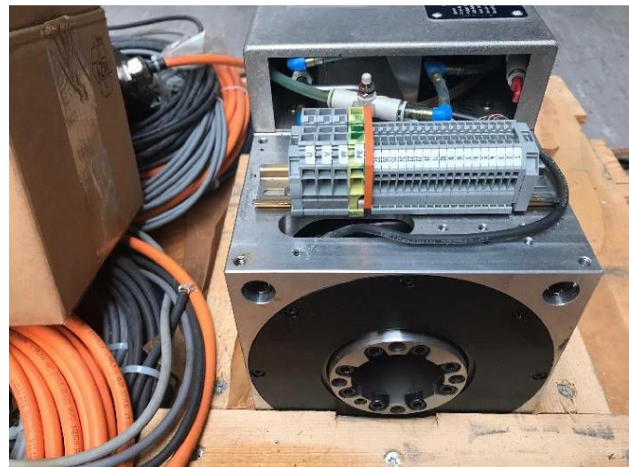

Machine

No inventaire	13808
Descriptif	Diviseur
Marque	LEHMANN
Modèle	EA-822.2A
No série	A6467/6523
Année	2008

Accessoires

Aucun

Photos

Photos et vidéos HD sur demande.

Caractéristiques techniques (dimensions, poids, etc.) et illustrations sans engagement. Toutes modifications réservées.

No inventaire 13808

Photos et vidéos HD sur demande.

Caractéristiques techniques (dimensions, poids, etc.) et illustrations sans engagement. Toutes modifications réservées.