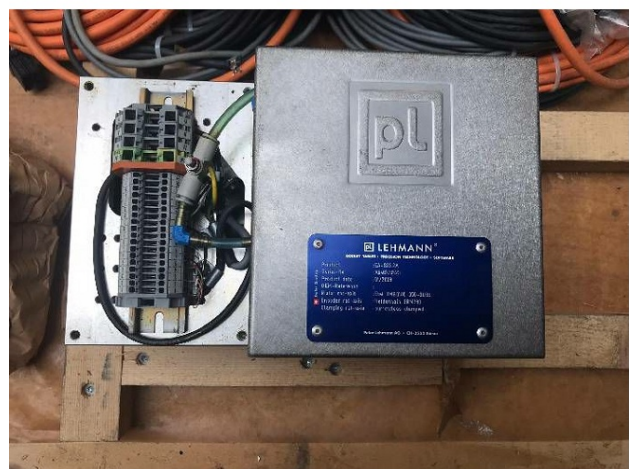

Machine

No inventaire	13808
Descriptif	Diviseur
Marque	LEHMANN
Modèle	EA-822.2A
No série	A6467/6523
Année	2008

Accessoires

Aucun

Photos

Photos et vidéos HD sur demande.

Caractéristiques techniques (dimensions, poids, etc.) et illustrations sans engagement. Toutes modifications réservées.

No inventaire 13808

Photos et vidéos HD sur demande.

Caractéristiques techniques (dimensions, poids, etc.) et illustrations sans engagement. Toutes modifications réservées.