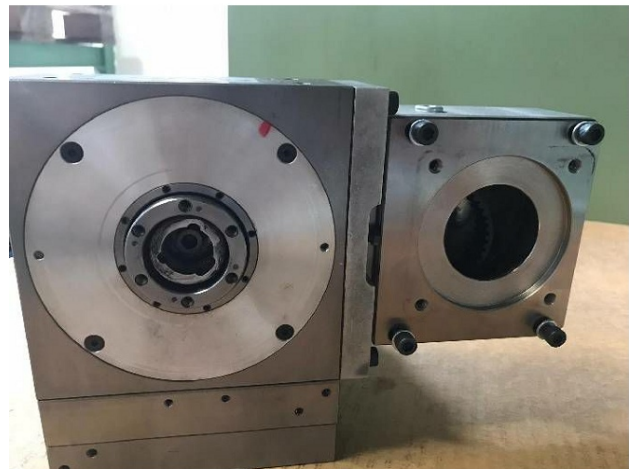

Machine

No inventaire	13804
Descriptif	Diviseur
Marque	DETLEV HOFMANN
Modèle	HOWIMAT type 125/80
No série	
Année	N/A

Rubrique

Nombre	1 x
Nombre d'axes	2

Accessoires

Aucun

Photos

Photos et vidéos HD sur demande.