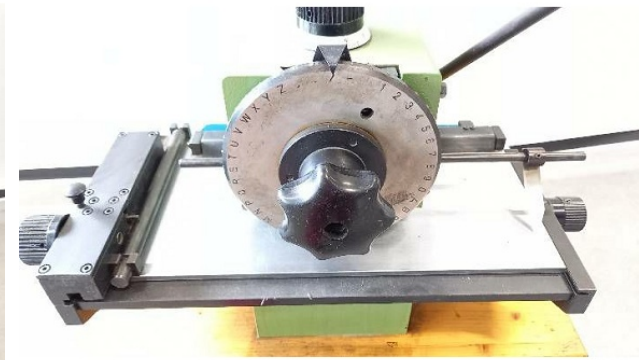

Maschine

Inventar N° **13762**
Beschreibung Tampondruckmaschine

Fabrikat **SIGNOMATIC**
Model **H20**
Serien N° **6138**
Baujahr **N/A**

Zubehöre

Ohne

Bilde

HD Fotos und Videos auf Anfrage.
Technische Spezifikationen (Abmessungen, Gewichtsangaben, usw.) und Abbildungen unverbindlich. Änderungen vorbehalten.