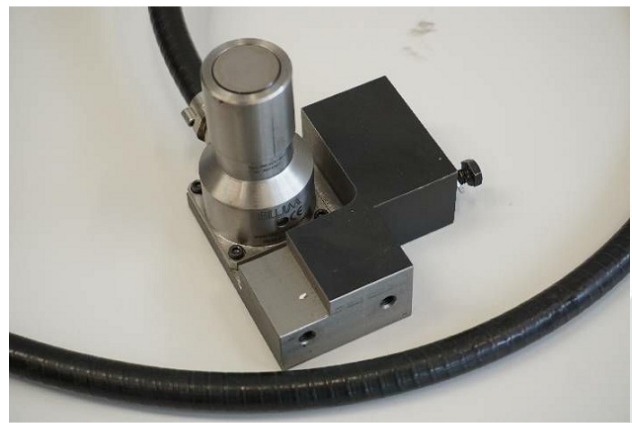

Machine

Inventory N° **13736**
Description **Palpeur bris d'outils**

Brand **BLUM Novotest**
Model **P83.0175-045-HP**
Serial No **200712567**
Year **N/A**

Accessories

None

Pictures

HD pictures and videos on request.