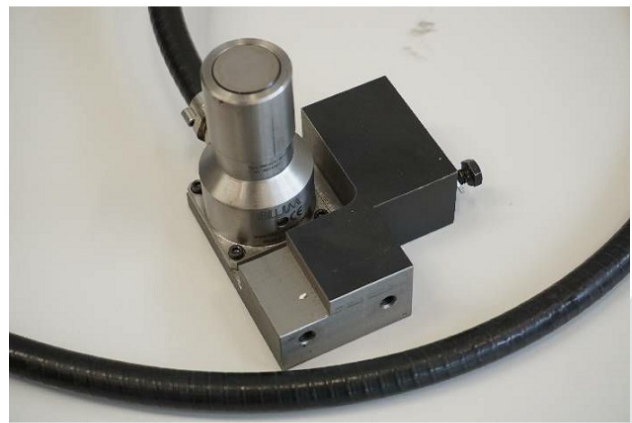

Zubehöre

Ohne

Bilde

HD Fotos und Videos auf Anfrage.

Technische Spezifikationen (Abmessungen, Gewichtsangaben, usw.) und Abbildungen unverbindlich. Änderungen vorbehalten.