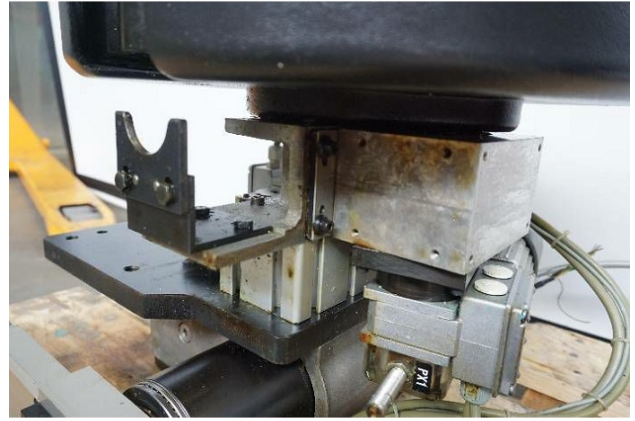

No inventaire 13720

Photos et vidéos HD sur demande.
Caractéristiques techniques (dimensions, poids, etc.) et illustrations sans engagement. Toutes modifications réservées.