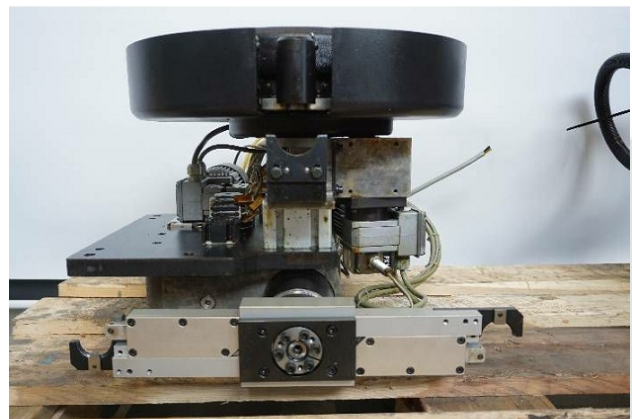

Machine

No inventaire	13720
Descriptif	Changeur d'outils
Marque	ALMAC
Modèle	MAN20XU-180-60-VXRRS
No série	A41023075001
Année	N/A

Rubrique

Nombre de positions	20 x
Tasseaux	ISO 25

Accessoires

Aucun

Photos

Photos et vidéos HD sur demande.

Caractéristiques techniques (dimensions, poids, etc.) et illustrations sans engagement. Toutes modifications réservées.

No inventaire 13720

Photos et vidéos HD sur demande.
Caractéristiques techniques (dimensions, poids, etc.) et illustrations sans engagement. Toutes modifications réservées.