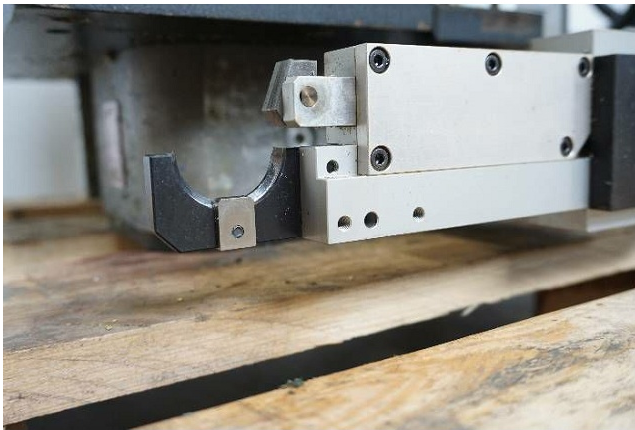

No inventaire 13720

Photos et vidéos HD sur demande.
Caractéristiques techniques (dimensions, poids, etc.) et illustrations sans engagement. Toutes modifications réservées.