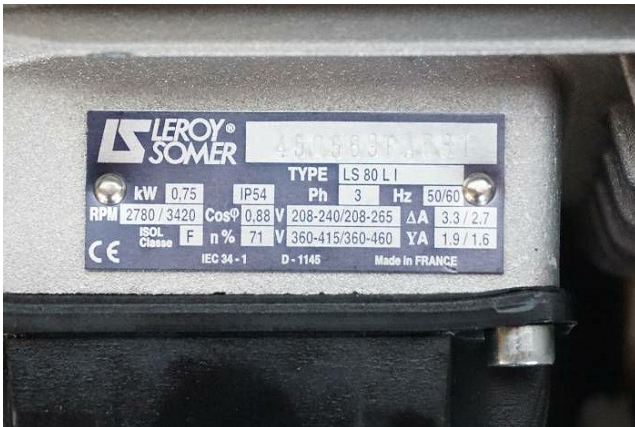

Inventar N° **13630**

HD Fotos und Videos auf Anfrage.

Technische Spezifikationen (Abmessungen, Gewichtsangaben, usw.) und Abbildungen unverbindlich. Änderungen vorbehalten.