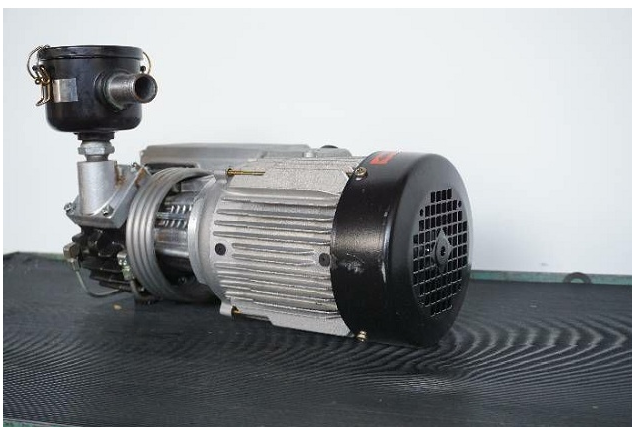

Zubehöre

Ohne

Bilde

HD Fotos und Videos auf Anfrage.

Technische Spezifikationen (Abmessungen, Gewichtsangaben, usw.) und Abbildungen unverbindlich. Änderungen vorbehalten.