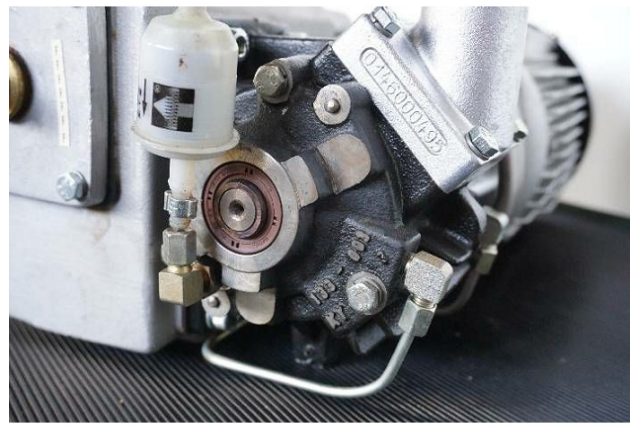

Inventar N° 13630

HD Fotos und Videos auf Anfrage.
Technische Spezifikationen (Abmessungen, Gewichtsangaben, usw.) und Abbildungen unverbindlich. Änderungen vorbehalten.