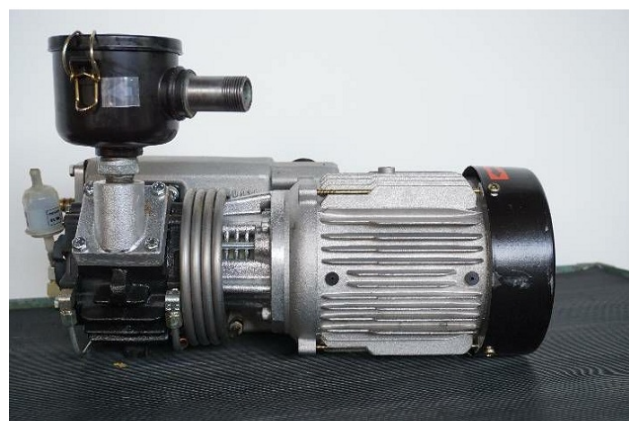

Zubehöre

Ohne

Bilde

HD Fotos und Videos auf Anfrage.

Technische Spezifikationen (Abmessungen, Gewichtsangaben, usw.) und Abbildungen unverbindlich. Änderungen vorbehalten.