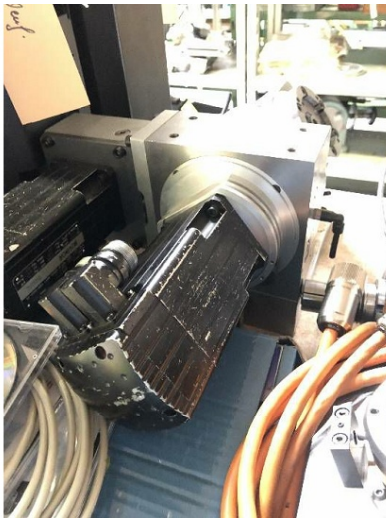

Machine

No inventaire **13622**
Descriptif Diviseur

Marque **N/A**
Modèle
No série
Année **N/A**

Rubrique

Longueur	430 mm
Largeur	280 mm
Hauteur	190 mm

Accessoires

Aucun

Photos