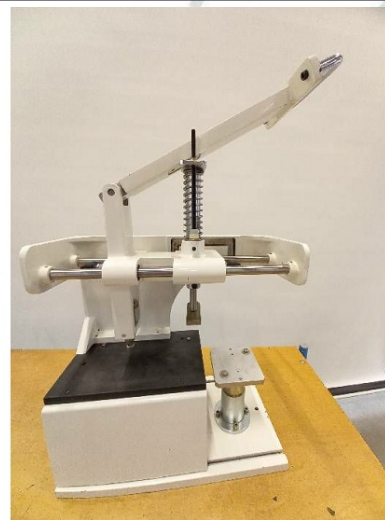

Machine

No inventaire **13590**
Descriptif Machine à sérigraphier

Marque **TECA PRINT**
Modèle **HM 101**
No série **1304707**
Année **N/A**

Rubrique

Manuelle

Encombrement

Dimensions (longueur-profondeur-hauteur) 400x250x600 mm

Poids 9 kg

Accessoires

Aucun

Photos

Photos et vidéos HD sur demande.

Caractéristiques techniques (dimensions, poids, etc.) et illustrations sans engagement. Toutes modifications réservées.

No inventaire **13590**