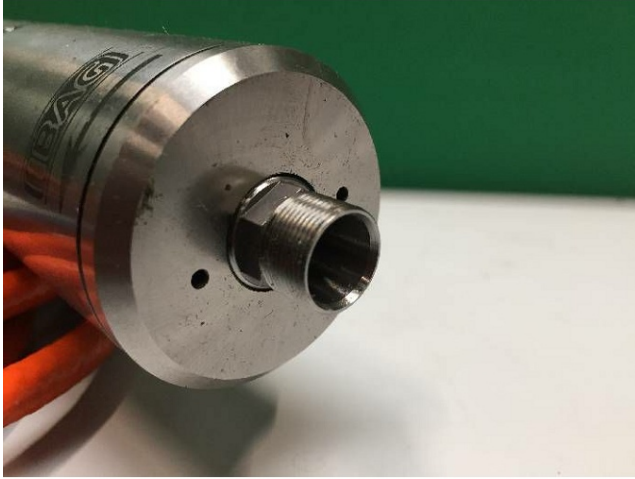

Machine

No inventaire	13582
Descriptif	Broche
Marque	IBAG (ALMAC FB 1005)
Modèle	99 102 06
No série	
Année	N/A

Accessoires

Aucun

Photos

Photos et vidéos HD sur demande.

Caractéristiques techniques (dimensions, poids, etc.) et illustrations sans engagement. Toutes modifications réservées.

No inventaire 13582

Photos et vidéos HD sur demande.
Caractéristiques techniques (dimensions, poids, etc.) et illustrations sans engagement. Toutes modifications réservées.