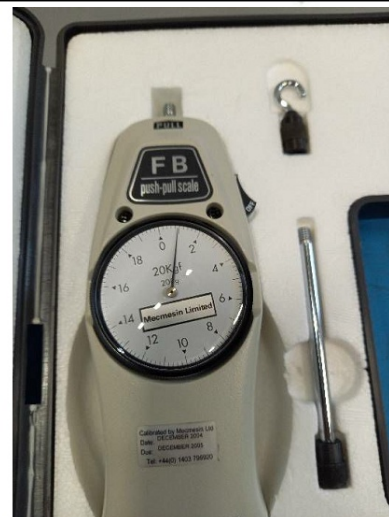

Maschine

Inventar N° **13536**
Beschreibung Waage

Fabrikat **FB**
Model **FB-20k**
Serien N° **134177**
Baujahr **2004**

Rubrik

Max. Gewicht 200 g

Zubehöre

Ohne

Bilde