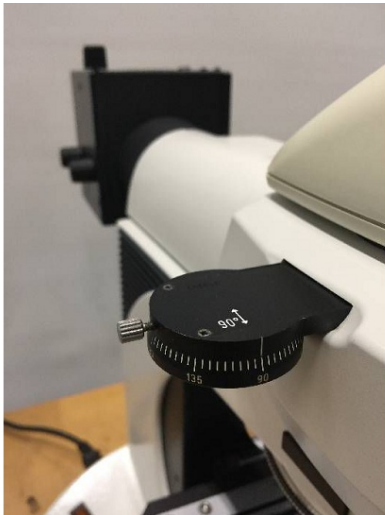

Inventar N° 13483

HD Fotos und Videos auf Anfrage.
Technische Spezifikationen (Abmessungen, Gewichtsangaben, usw.) und Abbildungen unverbindlich. Änderungen vorbehalten.