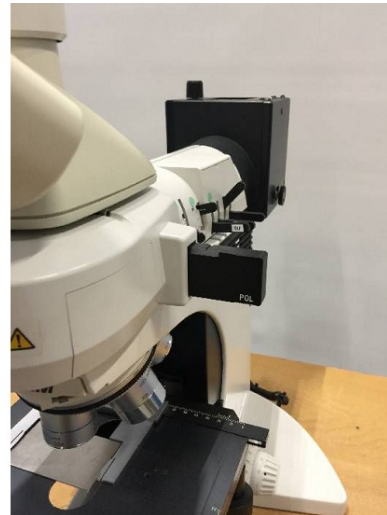

Inventar N° 13483

HD Fotos und Videos auf Anfrage.
Technische Spezifikationen (Abmessungen, Gewichtsangaben, usw.) und Abbildungen unverbindlich. Änderungen vorbehalten.