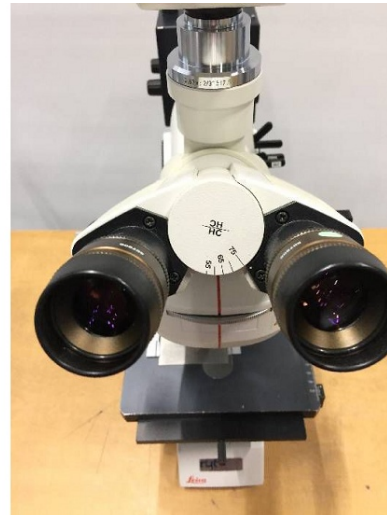

Inventar N° 13483

HD Fotos und Videos auf Anfrage.
Technische Spezifikationen (Abmessungen, Gewichtsangaben, usw.) und Abbildungen unverbindlich. Änderungen vorbehalten.