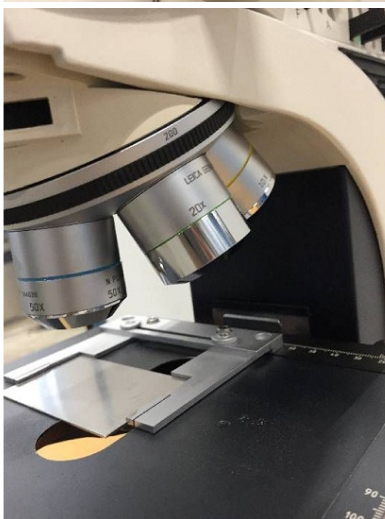

Inventar N° 13483

HD Fotos und Videos auf Anfrage.
Technische Spezifikationen (Abmessungen, Gewichtsangaben, usw.) und Abbildungen unverbindlich. Änderungen vorbehalten.