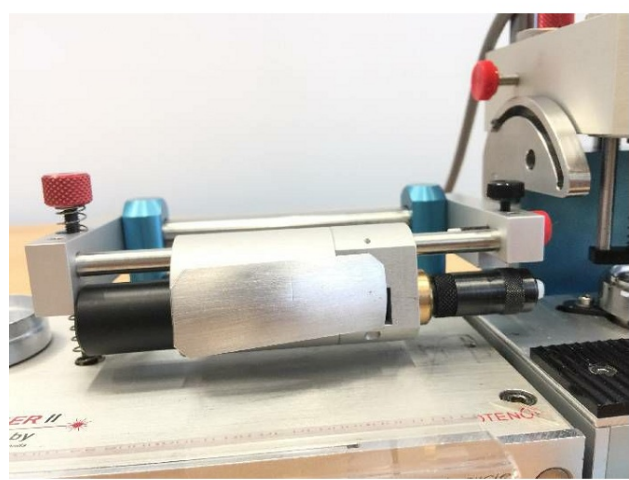

## Maschine

Inventar N° **13470**  
Beschreibung Maschine zum Zeigersetzen

Fabrikat **ATEC-CYL**  
Model **SEVEN HANDS 3B**  
Serien N°  
Baujahr **N/A**

## Zubehöre

Ohne

Bilde

HD Fotos und Videos auf Anfrage.  
Technische Spezifikationen (Abmessungen, Gewichtsangaben, usw.) und Abbildungen unverbindlich. Änderungen vorbehalten.

Inventar N° 13470

HD Fotos und Videos auf Anfrage.  
Technische Spezifikationen (Abmessungen, Gewichtsangaben, usw.) und Abbildungen unverbindlich. Änderungen vorbehalten.