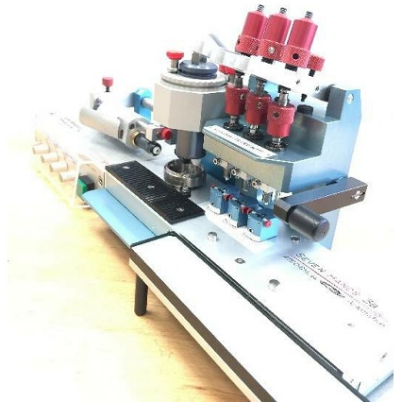

Inventar N° 13470

HD Fotos und Videos auf Anfrage.
Technische Spezifikationen (Abmessungen, Gewichtsangaben, usw.) und Abbildungen unverbindlich. Änderungen vorbehalten.