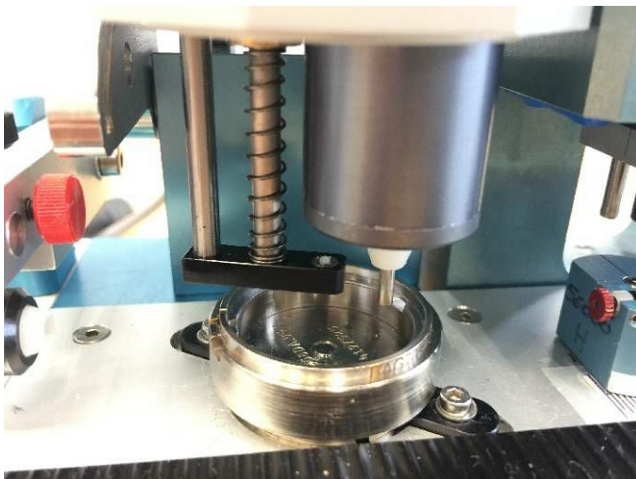

## Maschine

Inventar N° **13470**  
Beschreibung Maschine zum Zeigersetzen

Fabrikat **ATEC-CYL**  
Model **SEVEN HANDS 3B**  
Serien N°  
Baujahr **N/A**

## Zubehöre

Ohne

Bilde

HD Fotos und Videos auf Anfrage.  
Technische Spezifikationen (Abmessungen, Gewichtsangaben, usw.) und Abbildungen unverbindlich. Änderungen vorbehalten.

Inventar N° 13470

HD Fotos und Videos auf Anfrage.  
Technische Spezifikationen (Abmessungen, Gewichtsangaben, usw.) und Abbildungen unverbindlich. Änderungen vorbehalten.