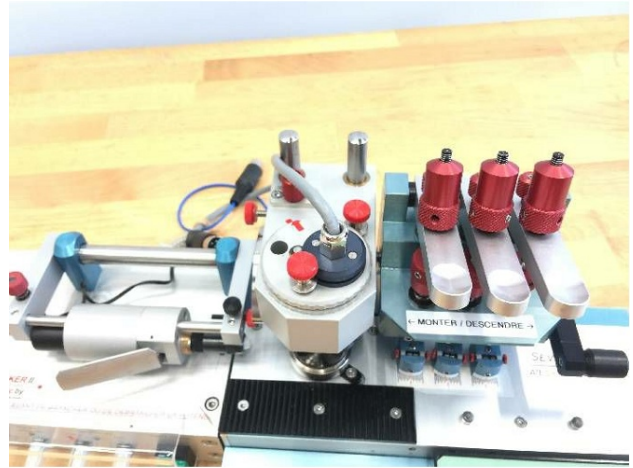

Inventar N° 13470

HD Fotos und Videos auf Anfrage.
Technische Spezifikationen (Abmessungen, Gewichtsangaben, usw.) und Abbildungen unverbindlich. Änderungen vorbehalten.