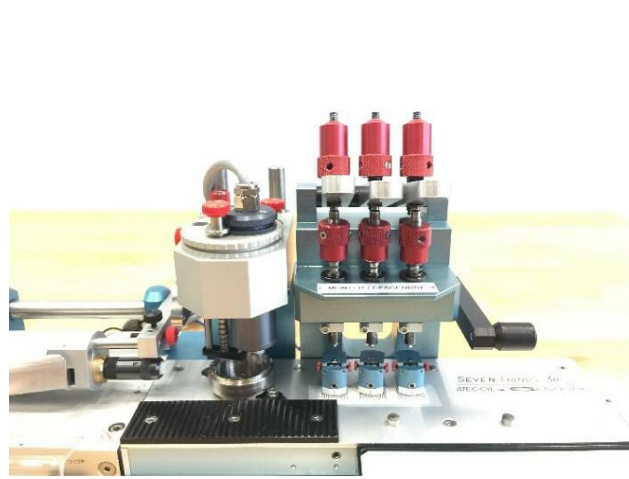

## Maschine

Inventar N° **13470**  
Beschreibung Maschine zum Zeigersetzen

Fabrikat **ATEC-CYL**  
Model **SEVEN HANDS 3B**  
Serien N°  
Baujahr **N/A**

## Zubehöre

Ohne

Bilde

HD Fotos und Videos auf Anfrage.  
Technische Spezifikationen (Abmessungen, Gewichtsangaben, usw.) und Abbildungen unverbindlich. Änderungen vorbehalten.

Inventar N° 13470

HD Fotos und Videos auf Anfrage.  
Technische Spezifikationen (Abmessungen, Gewichtsangaben, usw.) und Abbildungen unverbindlich. Änderungen vorbehalten.