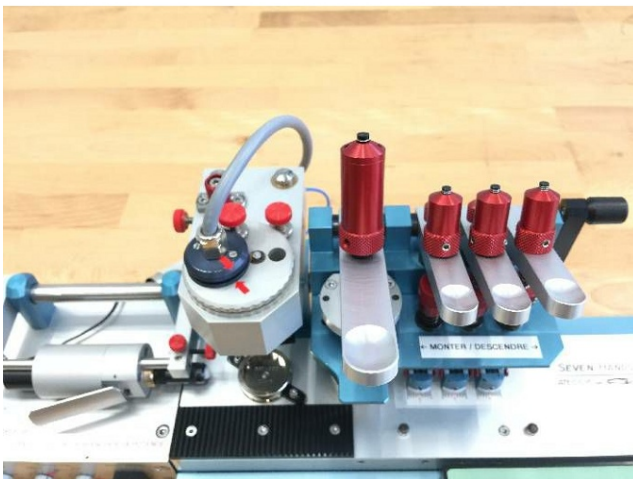

No inventaire 13469

Photos et vidéos HD sur demande.
Caractéristiques techniques (dimensions, poids, etc.) et illustrations sans engagement. Toutes modifications réservées.