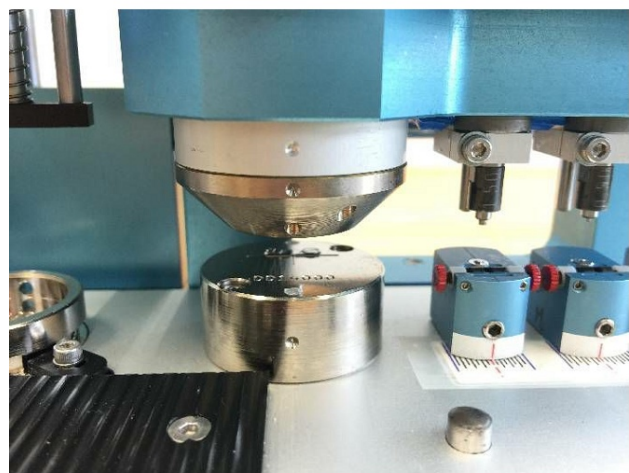

Machine

No inventaire **13469**
Descriptif Machine à poser les

Marque **ATEC-CYL**
Modèle **SEVEN HANDS 3BC**
No série
Année **N/A**

Accessoires

Aucun

Photos

Photos et vidéos HD sur demande.

Caractéristiques techniques (dimensions, poids, etc.) et illustrations sans engagement. Toutes modifications réservées.

No inventaire 13469

Photos et vidéos HD sur demande.
Caractéristiques techniques (dimensions, poids, etc.) et illustrations sans engagement. Toutes modifications réservées.

No inventaire **13469**

Photos et vidéos HD sur demande.
Caractéristiques techniques (dimensions, poids, etc.) et illustrations sans engagement. Toutes modifications réservées.