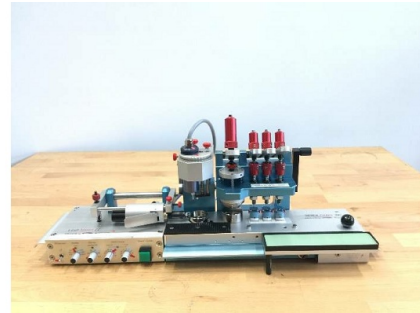

Machine

No inventaire **13469**
Descriptif Machine à poser les

Marque **ATEC-CYL**
Modèle **SEVEN HANDS 3BC**
No série
Année **N/A**

Accessoires

Aucun

Photos

Photos et vidéos HD sur demande.

Caractéristiques techniques (dimensions, poids, etc.) et illustrations sans engagement. Toutes modifications réservées.

No inventaire 13469

Photos et vidéos HD sur demande.
Caractéristiques techniques (dimensions, poids, etc.) et illustrations sans engagement. Toutes modifications réservées.

No inventaire **13469**

Photos et vidéos HD sur demande.
Caractéristiques techniques (dimensions, poids, etc.) et illustrations sans engagement. Toutes modifications réservées.