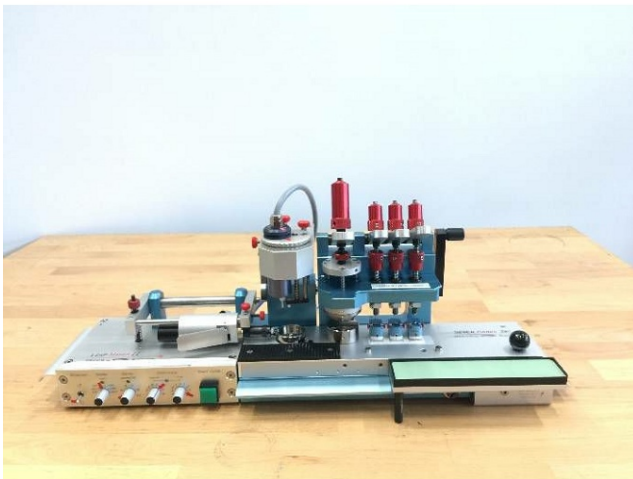

Machine

No inventaire **13469**
Descriptif Machine à poser les

Marque **ATEC-CYL**
Modèle **SEVEN HANDS 3BC**
No série
Année **N/A**

Accessoires

Aucun

Photos

Photos et vidéos HD sur demande.

Caractéristiques techniques (dimensions, poids, etc.) et illustrations sans engagement. Toutes modifications réservées.

No inventaire 13469

Photos et vidéos HD sur demande.
Caractéristiques techniques (dimensions, poids, etc.) et illustrations sans engagement. Toutes modifications réservées.

No inventaire **13469**

Photos et vidéos HD sur demande.
Caractéristiques techniques (dimensions, poids, etc.) et illustrations sans engagement. Toutes modifications réservées.