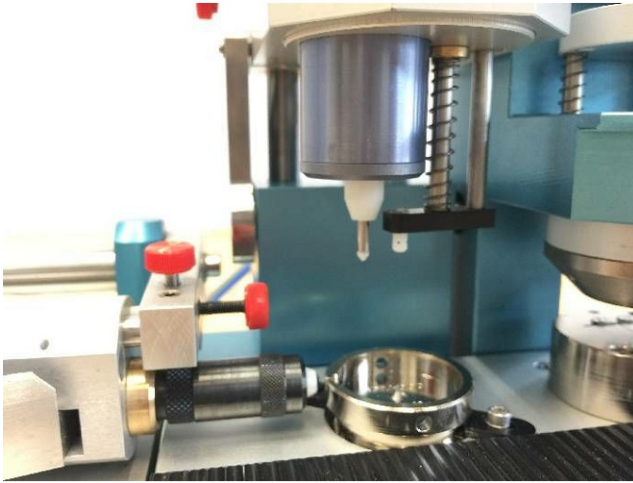

No inventaire 13469

Photos et vidéos HD sur demande.
Caractéristiques techniques (dimensions, poids, etc.) et illustrations sans engagement. Toutes modifications réservées.