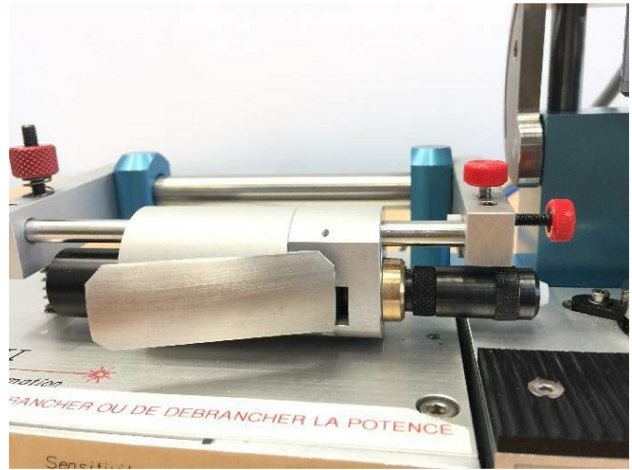

No inventaire 13469

Photos et vidéos HD sur demande.
Caractéristiques techniques (dimensions, poids, etc.) et illustrations sans engagement. Toutes modifications réservées.