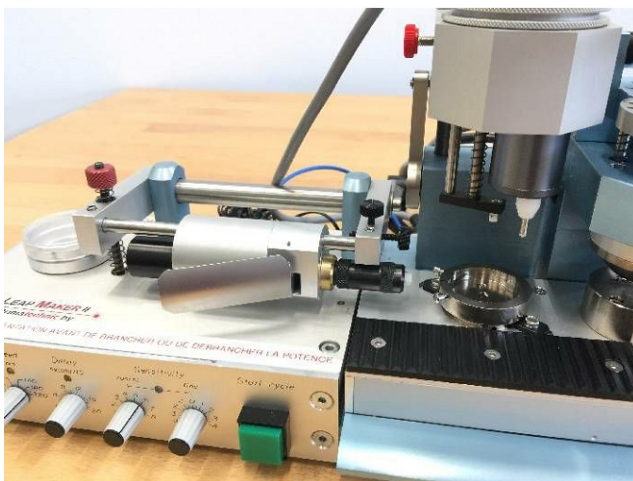

Machine

No inventaire **13468**
 Descriptif Machine à poser les

Marque **ATEC-CYL**
 Modèle **SEVEN HANDS 5B2**
 No série
 Année **N/A**

Accessoires

Aucun

Photos

Photos et vidéos HD sur demande.

Caractéristiques techniques (dimensions, poids, etc.) et illustrations sans engagement. Toutes modifications réservées.

No inventaire 13468

Photos et vidéos HD sur demande.
Caractéristiques techniques (dimensions, poids, etc.) et illustrations sans engagement. Toutes modifications réservées.

No inventaire **13468**

Photos et vidéos HD sur demande.
Caractéristiques techniques (dimensions, poids, etc.) et illustrations sans engagement. Toutes modifications réservées.