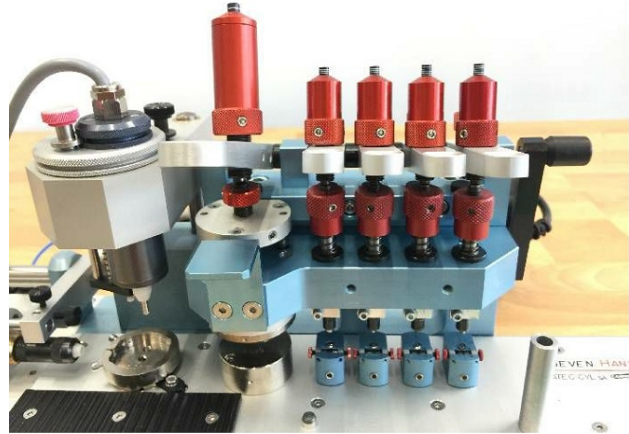

No inventaire 13468

Photos et vidéos HD sur demande.
Caractéristiques techniques (dimensions, poids, etc.) et illustrations sans engagement. Toutes modifications réservées.