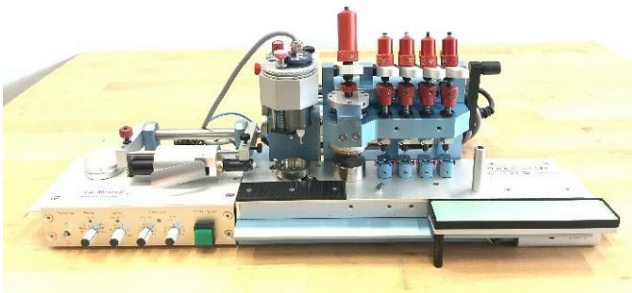

Machine

No inventaire **13468**
 Descriptif Machine à poser les

Marque **ATEC-CYL**
 Modèle **SEVEN HANDS 5B2**
 No série
 Année **N/A**

Accessoires

Aucun

Photos

Photos et vidéos HD sur demande.

Caractéristiques techniques (dimensions, poids, etc.) et illustrations sans engagement. Toutes modifications réservées.

No inventaire 13468

Photos et vidéos HD sur demande.
Caractéristiques techniques (dimensions, poids, etc.) et illustrations sans engagement. Toutes modifications réservées.

No inventaire **13468**

Photos et vidéos HD sur demande.
Caractéristiques techniques (dimensions, poids, etc.) et illustrations sans engagement. Toutes modifications réservées.