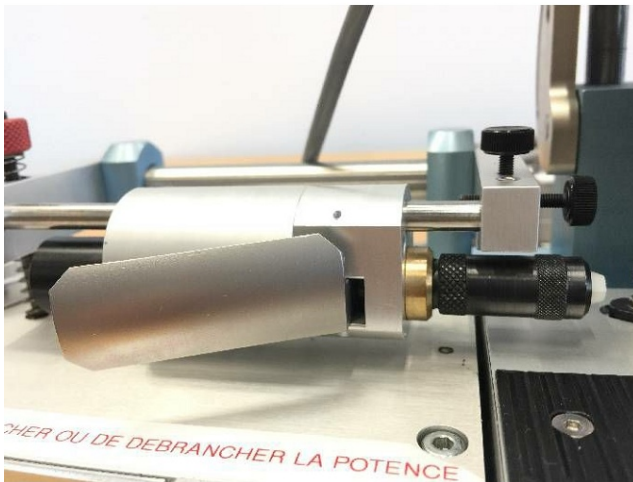

Machine

No inventaire **13468**
 Descriptif Machine à poser les

Marque **ATEC-CYL**
 Modèle **SEVEN HANDS 5B2**
 No série
 Année **N/A**

Accessoires

Aucun

Photos

Photos et vidéos HD sur demande.

Caractéristiques techniques (dimensions, poids, etc.) et illustrations sans engagement. Toutes modifications réservées.

No inventaire 13468

Photos et vidéos HD sur demande.
Caractéristiques techniques (dimensions, poids, etc.) et illustrations sans engagement. Toutes modifications réservées.

No inventaire **13468**

Photos et vidéos HD sur demande.
Caractéristiques techniques (dimensions, poids, etc.) et illustrations sans engagement. Toutes modifications réservées.