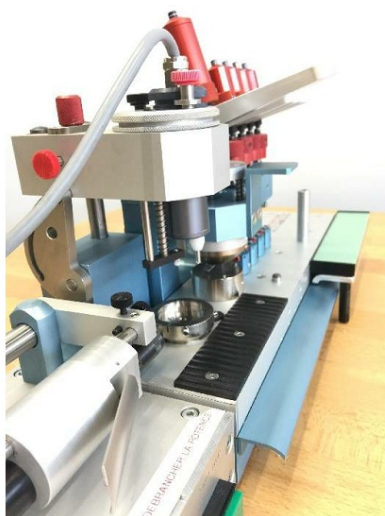

Machine

No inventaire **13468**
 Descriptif Machine à poser les

Marque **ATEC-CYL**
 Modèle **SEVEN HANDS 5B2**
 No série
 Année **N/A**

Accessoires

Aucun

Photos

Photos et vidéos HD sur demande.

Caractéristiques techniques (dimensions, poids, etc.) et illustrations sans engagement. Toutes modifications réservées.

No inventaire 13468

Photos et vidéos HD sur demande.
Caractéristiques techniques (dimensions, poids, etc.) et illustrations sans engagement. Toutes modifications réservées.

No inventaire **13468**

Photos et vidéos HD sur demande.
Caractéristiques techniques (dimensions, poids, etc.) et illustrations sans engagement. Toutes modifications réservées.