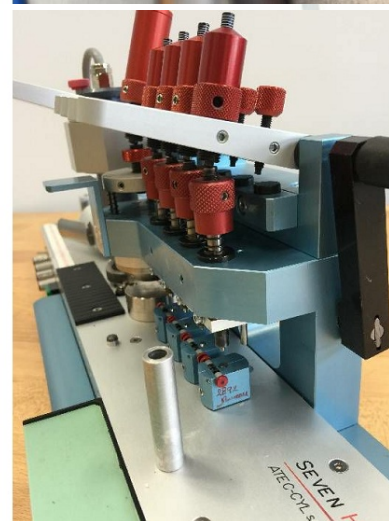

Machine

No inventaire **13468**
 Descriptif Machine à poser les

Marque **ATEC-CYL**
 Modèle **SEVEN HANDS 5B2**
 No série
 Année **N/A**

Accessoires

Aucun

Photos

Photos et vidéos HD sur demande.

Caractéristiques techniques (dimensions, poids, etc.) et illustrations sans engagement. Toutes modifications réservées.

No inventaire 13468

Photos et vidéos HD sur demande.
Caractéristiques techniques (dimensions, poids, etc.) et illustrations sans engagement. Toutes modifications réservées.

No inventaire **13468**

Photos et vidéos HD sur demande.
Caractéristiques techniques (dimensions, poids, etc.) et illustrations sans engagement. Toutes modifications réservées.