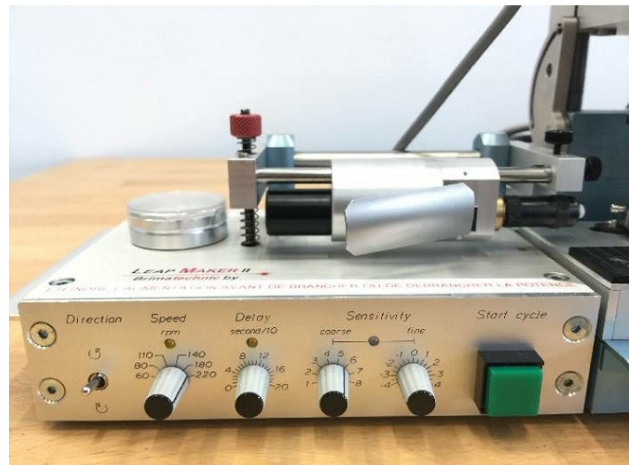

Machine

No inventaire **13468**
 Descriptif Machine à poser les

Marque **ATEC-CYL**
 Modèle **SEVEN HANDS 5B2**
 No série
 Année **N/A**

Accessoires

Aucun

Photos

Photos et vidéos HD sur demande.

Caractéristiques techniques (dimensions, poids, etc.) et illustrations sans engagement. Toutes modifications réservées.