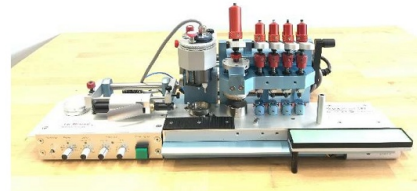

Machine

No inventaire **13468**
 Descriptif Machine à poser les

Marque **ATEC-CYL**
 Modèle **SEVEN HANDS 5B2**
 No série
 Année **N/A**

Accessoires

Aucun

Photos

Photos et vidéos HD sur demande.

Caractéristiques techniques (dimensions, poids, etc.) et illustrations sans engagement. Toutes modifications réservées.