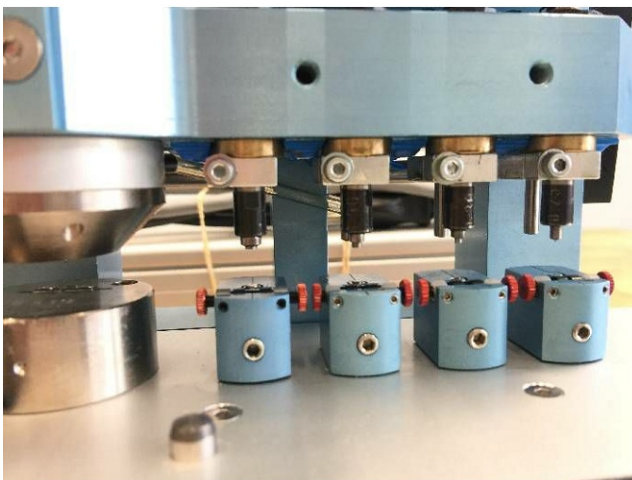

Machine

No inventaire **13468**
 Descriptif Machine à poser les

Marque **ATEC-CYL**
 Modèle **SEVEN HANDS 5B2**
 No série
 Année **N/A**

Accessoires

Aucun

Photos

Photos et vidéos HD sur demande.

Caractéristiques techniques (dimensions, poids, etc.) et illustrations sans engagement. Toutes modifications réservées.

No inventaire 13468

Photos et vidéos HD sur demande.
Caractéristiques techniques (dimensions, poids, etc.) et illustrations sans engagement. Toutes modifications réservées.

No inventaire **13468**

Photos et vidéos HD sur demande.
Caractéristiques techniques (dimensions, poids, etc.) et illustrations sans engagement. Toutes modifications réservées.