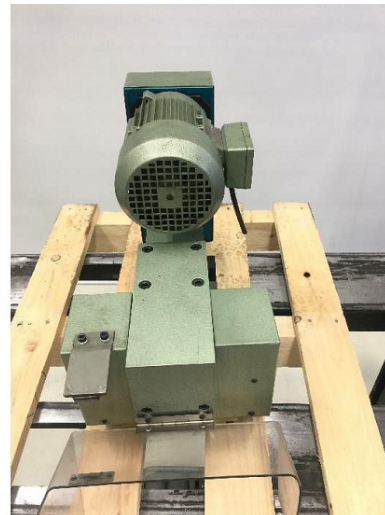

Machine

No inventaire **13466**
Descriptif Tête de rabotage

Marque **BUMOTEC**
Modèle **S26**
No série
Année **1985**

Accessoires

Aucun

Photos

Photos et vidéos HD sur demande.

Caractéristiques techniques (dimensions, poids, etc.) et illustrations sans engagement. Toutes modifications réservées.