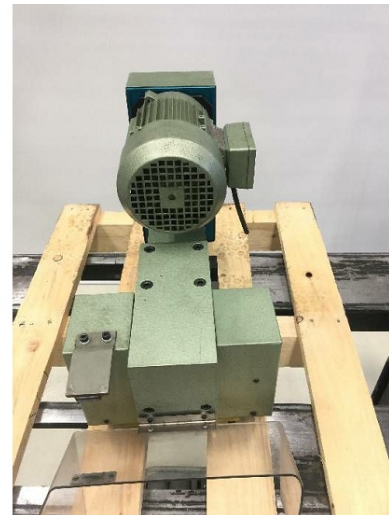

Maschine

Inventar N° **13466**
Beschreibung **Hobelkopf**

Fabrikat **BUMOTEC**
Model **S26**
Serien N°
Baujahr **1985**

Zubehöre

Ohne

Bilde

HD Fotos und Videos auf Anfrage.

Technische Spezifikationen (Abmessungen, Gewichtsangaben, usw.) und Abbildungen unverbindlich. Änderungen vorbehalten.