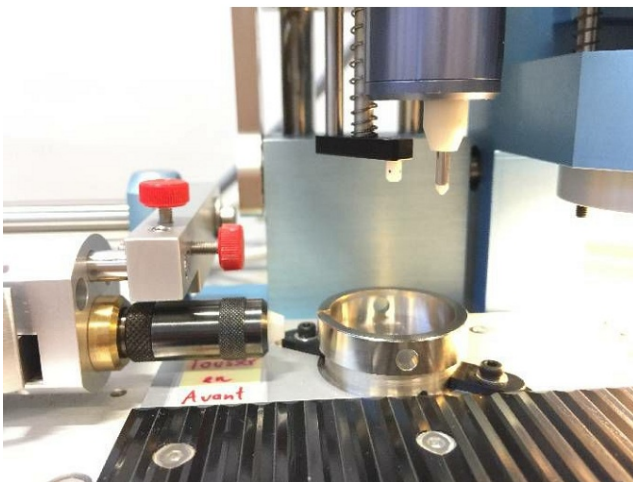

Machine

No inventaire **13438**
Descriptif Machine à poser les

Marque **ATEC-CYL**
Modèle **SEVEN HANDS 4B2**
No série
Année **N/A**

Accessoires

Aucun

Photos

Photos et vidéos HD sur demande.

Caractéristiques techniques (dimensions, poids, etc.) et illustrations sans engagement. Toutes modifications réservées.

No inventaire 13438

Photos et vidéos HD sur demande.
Caractéristiques techniques (dimensions, poids, etc.) et illustrations sans engagement. Toutes modifications réservées.

No inventaire **13438**

Photos et vidéos HD sur demande.
Caractéristiques techniques (dimensions, poids, etc.) et illustrations sans engagement. Toutes modifications réservées.