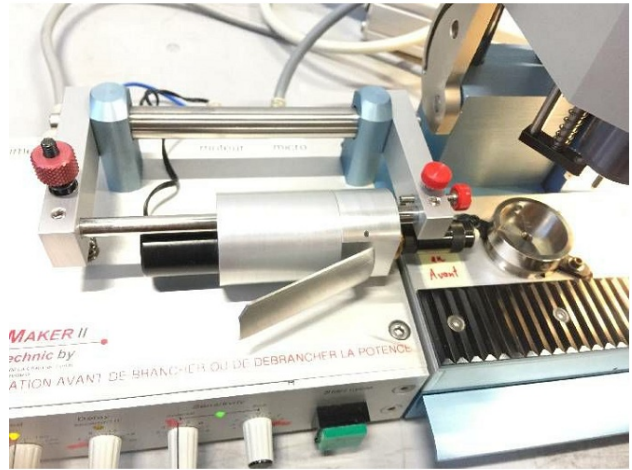

Machine

No inventaire **13438**
Descriptif Machine à poser les

Marque **ATEC-CYL**
Modèle **SEVEN HANDS 4B2**
No série
Année **N/A**

Accessoires

Aucun

Photos

Photos et vidéos HD sur demande.

Caractéristiques techniques (dimensions, poids, etc.) et illustrations sans engagement. Toutes modifications réservées.

No inventaire 13438

Photos et vidéos HD sur demande.
Caractéristiques techniques (dimensions, poids, etc.) et illustrations sans engagement. Toutes modifications réservées.

No inventaire **13438**

Photos et vidéos HD sur demande.
Caractéristiques techniques (dimensions, poids, etc.) et illustrations sans engagement. Toutes modifications réservées.