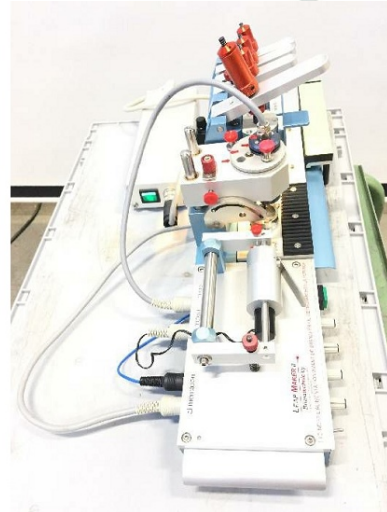

Machine

No inventaire **13438**
Descriptif Machine à poser les

Marque **ATEC-CYL**
Modèle **SEVEN HANDS 4B2**
No série
Année **N/A**

Accessoires

Aucun

Photos

Photos et vidéos HD sur demande.

Caractéristiques techniques (dimensions, poids, etc.) et illustrations sans engagement. Toutes modifications réservées.

No inventaire 13438

Photos et vidéos HD sur demande.
Caractéristiques techniques (dimensions, poids, etc.) et illustrations sans engagement. Toutes modifications réservées.

No inventaire **13438**

Photos et vidéos HD sur demande.
Caractéristiques techniques (dimensions, poids, etc.) et illustrations sans engagement. Toutes modifications réservées.