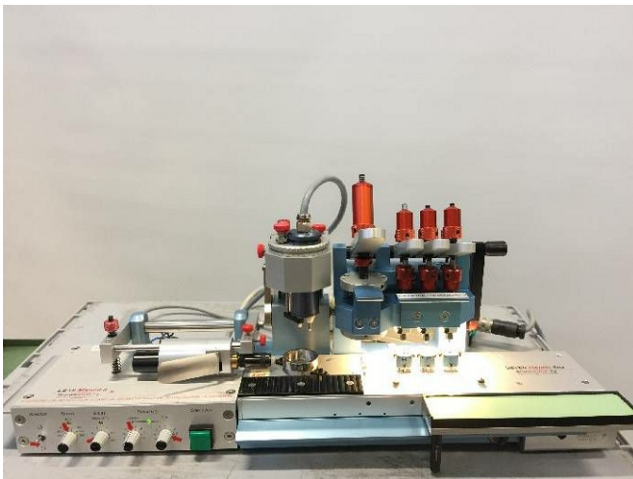

Machine

No inventaire **13438**
Descriptif Machine à poser les

Marque **ATEC-CYL**
Modèle **SEVEN HANDS 4B2**
No série
Année **N/A**

Accessoires

Aucun

Photos

Photos et vidéos HD sur demande.

Caractéristiques techniques (dimensions, poids, etc.) et illustrations sans engagement. Toutes modifications réservées.

No inventaire 13438

Photos et vidéos HD sur demande.
Caractéristiques techniques (dimensions, poids, etc.) et illustrations sans engagement. Toutes modifications réservées.

No inventaire **13438**

Photos et vidéos HD sur demande.
Caractéristiques techniques (dimensions, poids, etc.) et illustrations sans engagement. Toutes modifications réservées.