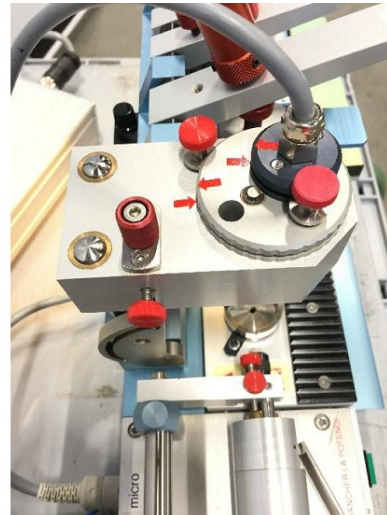

Machine

No inventaire **13438**
Descriptif Machine à poser les

Marque **ATEC-CYL**
Modèle **SEVEN HANDS 4B2**
No série
Année **N/A**

Accessoires

Aucun

Photos

Photos et vidéos HD sur demande.

Caractéristiques techniques (dimensions, poids, etc.) et illustrations sans engagement. Toutes modifications réservées.

No inventaire 13438

Photos et vidéos HD sur demande.
Caractéristiques techniques (dimensions, poids, etc.) et illustrations sans engagement. Toutes modifications réservées.

No inventaire **13438**

Photos et vidéos HD sur demande.
Caractéristiques techniques (dimensions, poids, etc.) et illustrations sans engagement. Toutes modifications réservées.