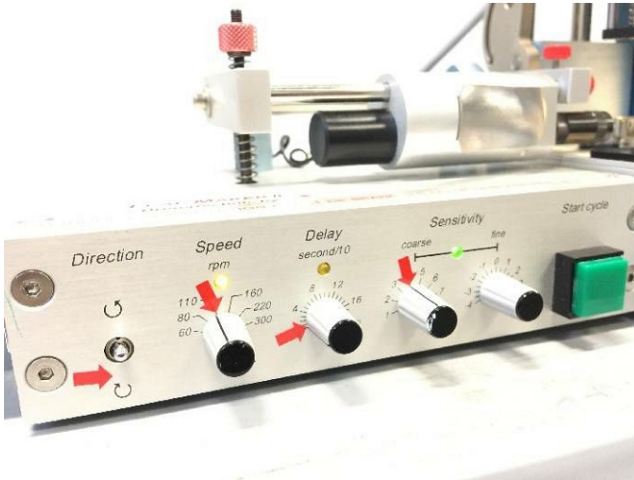

No inventaire 13438

Photos et vidéos HD sur demande.
Caractéristiques techniques (dimensions, poids, etc.) et illustrations sans engagement. Toutes modifications réservées.