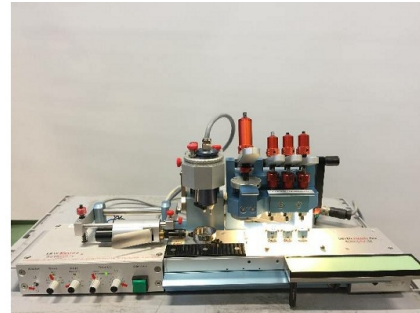

Machine

No inventaire **13438**
Descriptif Machine à poser les

Marque **ATEC-CYL**
Modèle **SEVEN HANDS 4B2**
No série
Année **N/A**

Accessoires

Aucun

Photos

Photos et vidéos HD sur demande.

Caractéristiques techniques (dimensions, poids, etc.) et illustrations sans engagement. Toutes modifications réservées.