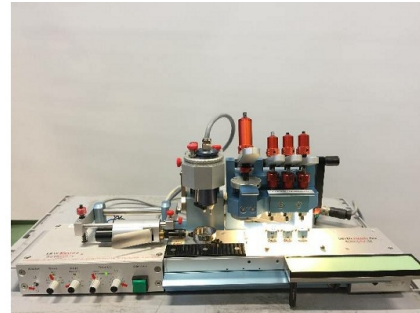

Maschine

Inventar N° **13438**
Beschreibung Maschine zum Zeigersetzen

Fabrikat **ATEC-CYL**
Model **SEVEN HANDS 4B2**
Serien N°
Baujahr **N/A**

Zubehöre

Ohne

Bilde

HD Fotos und Videos auf Anfrage.

Technische Spezifikationen (Abmessungen, Gewichtsangaben, usw.) und Abbildungen unverbindlich. Änderungen vorbehalten.