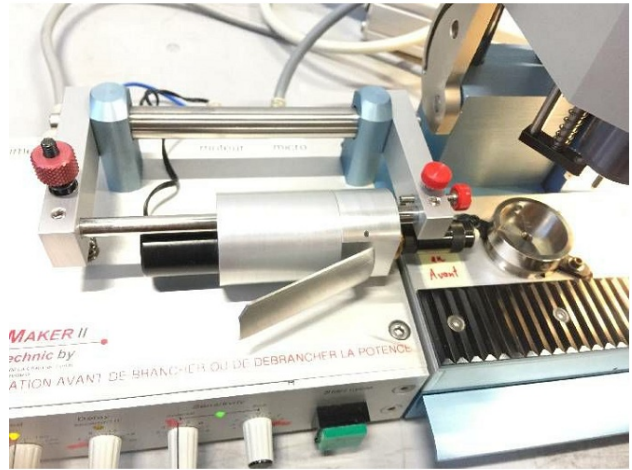

Maschine

Inventar N° **13438**
Beschreibung Maschine zum Zeigersetzen

Fabrikat **ATEC-CYL**
Model **SEVEN HANDS 4B2**
Serien N°
Baujahr **N/A**

Zubehöre

Ohne

Bilde

HD Fotos und Videos auf Anfrage.

Technische Spezifikationen (Abmessungen, Gewichtsangaben, usw.) und Abbildungen unverbindlich. Änderungen vorbehalten.

Inventar N° 13438

HD Fotos und Videos auf Anfrage.
Technische Spezifikationen (Abmessungen, Gewichtsangaben, usw.) und Abbildungen unverbindlich. Änderungen vorbehalten.

Inventar N° **13438**

HD Fotos und Videos auf Anfrage.
Technische Spezifikationen (Abmessungen, Gewichtsangaben, usw.) und Abbildungen unverbindlich. Änderungen vorbehalten.