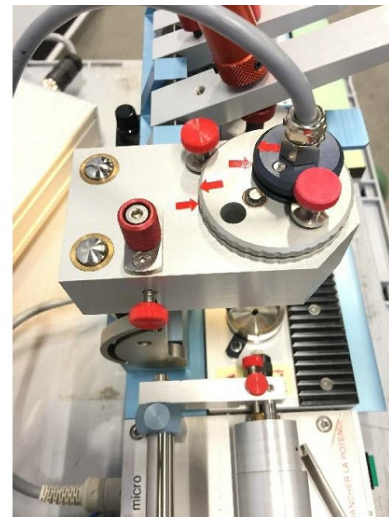

Maschine

Inventar N° **13438**
Beschreibung Maschine zum Zeigersetzen

Fabrikat **ATEC-CYL**
Model **SEVEN HANDS 4B2**
Serien N°
Baujahr **N/A**

Zubehöre

Ohne

Bilde

HD Fotos und Videos auf Anfrage.

Technische Spezifikationen (Abmessungen, Gewichtsangaben, usw.) und Abbildungen unverbindlich. Änderungen vorbehalten.

Inventar N° 13438

HD Fotos und Videos auf Anfrage.
Technische Spezifikationen (Abmessungen, Gewichtsangaben, usw.) und Abbildungen unverbindlich. Änderungen vorbehalten.

Inventar N° **13438**

HD Fotos und Videos auf Anfrage.
Technische Spezifikationen (Abmessungen, Gewichtsangaben, usw.) und Abbildungen unverbindlich. Änderungen vorbehalten.