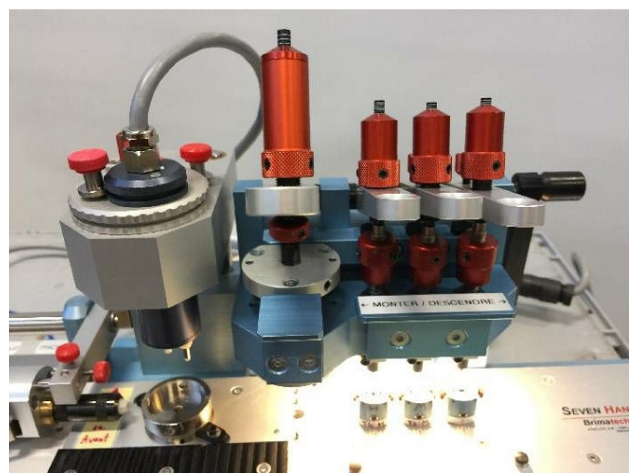

Maschine

Inventar N° **13438**
Beschreibung Maschine zum Zeigersetzen

Fabrikat **ATEC-CYL**
Model **SEVEN HANDS 4B2**
Serien N°
Baujahr **N/A**

Zubehöre

Ohne

Bilde

HD Fotos und Videos auf Anfrage.

Technische Spezifikationen (Abmessungen, Gewichtsangaben, usw.) und Abbildungen unverbindlich. Änderungen vorbehalten.