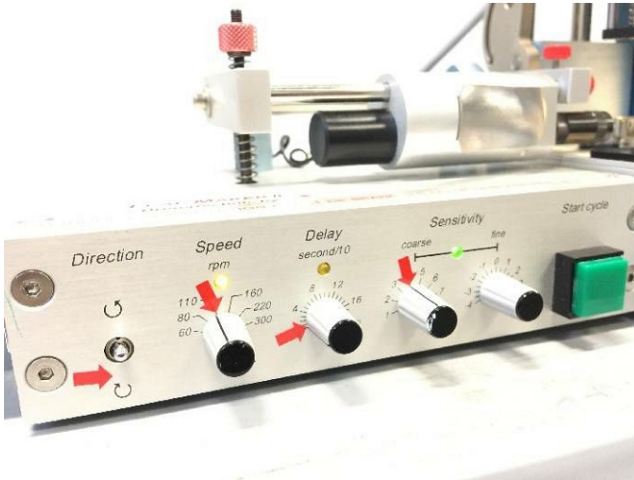

Inventar N° 13438

HD Fotos und Videos auf Anfrage.
Technische Spezifikationen (Abmessungen, Gewichtsangaben, usw.) und Abbildungen unverbindlich. Änderungen vorbehalten.