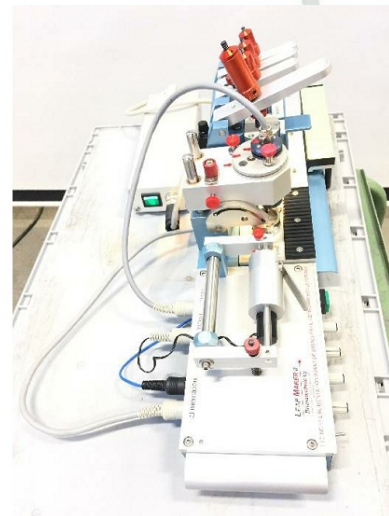

Maschine

Inventar N° **13438**
Beschreibung Maschine zum Zeigersetzen

Fabrikat **ATEC-CYL**
Model **SEVEN HANDS 4B2**
Serien N°
Baujahr **N/A**

Zubehöre

Ohne

Bilde

HD Fotos und Videos auf Anfrage.

Technische Spezifikationen (Abmessungen, Gewichtsangaben, usw.) und Abbildungen unverbindlich. Änderungen vorbehalten.

Inventar N° 13438

HD Fotos und Videos auf Anfrage.
Technische Spezifikationen (Abmessungen, Gewichtsangaben, usw.) und Abbildungen unverbindlich. Änderungen vorbehalten.

Inventar N° **13438**

HD Fotos und Videos auf Anfrage.
Technische Spezifikationen (Abmessungen, Gewichtsangaben, usw.) und Abbildungen unverbindlich. Änderungen vorbehalten.