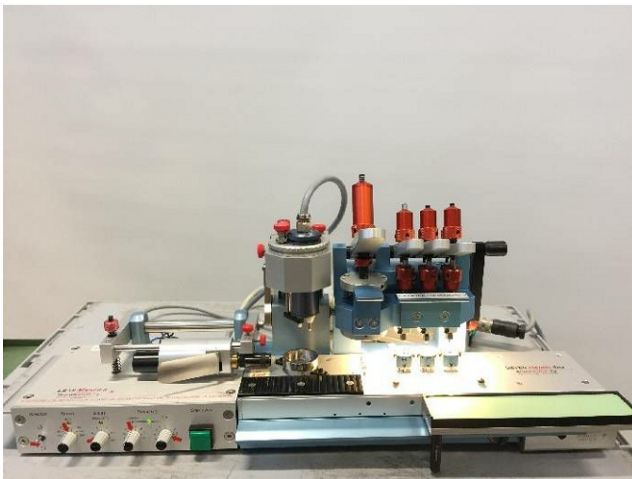

Maschine

Inventar N° **13438**
Beschreibung Maschine zum Zeigersetzen

Fabrikat **ATEC-CYL**
Model **SEVEN HANDS 4B2**
Serien N°
Baujahr **N/A**

Zubehöre

Ohne

Bilde

HD Fotos und Videos auf Anfrage.

Technische Spezifikationen (Abmessungen, Gewichtsangaben, usw.) und Abbildungen unverbindlich. Änderungen vorbehalten.

Inventar N° 13438

HD Fotos und Videos auf Anfrage.
Technische Spezifikationen (Abmessungen, Gewichtsangaben, usw.) und Abbildungen unverbindlich. Änderungen vorbehalten.

Inventar N° **13438**

HD Fotos und Videos auf Anfrage.
Technische Spezifikationen (Abmessungen, Gewichtsangaben, usw.) und Abbildungen unverbindlich. Änderungen vorbehalten.