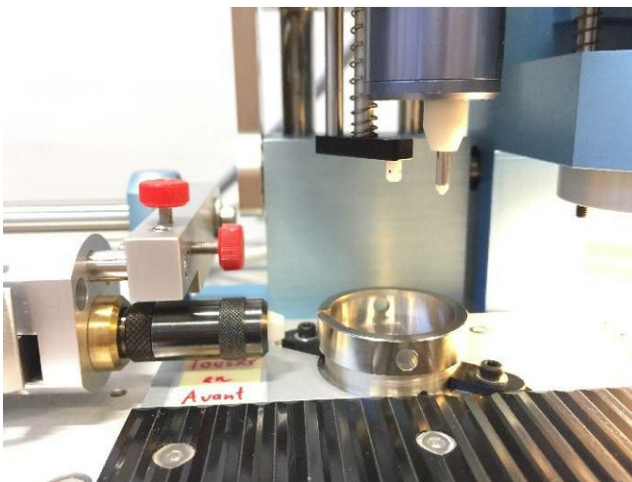

Maschine

Inventar N° **13438**
Beschreibung Maschine zum Zeigersetzen

Fabrikat **ATEC-CYL**
Model **SEVEN HANDS 4B2**
Serien N°
Baujahr **N/A**

Zubehöre

Ohne

Bilde

HD Fotos und Videos auf Anfrage.

Technische Spezifikationen (Abmessungen, Gewichtsangaben, usw.) und Abbildungen unverbindlich. Änderungen vorbehalten.

Inventar N° 13438

HD Fotos und Videos auf Anfrage.
Technische Spezifikationen (Abmessungen, Gewichtsangaben, usw.) und Abbildungen unverbindlich. Änderungen vorbehalten.

Inventar N° **13438**

HD Fotos und Videos auf Anfrage.
Technische Spezifikationen (Abmessungen, Gewichtsangaben, usw.) und Abbildungen unverbindlich. Änderungen vorbehalten.