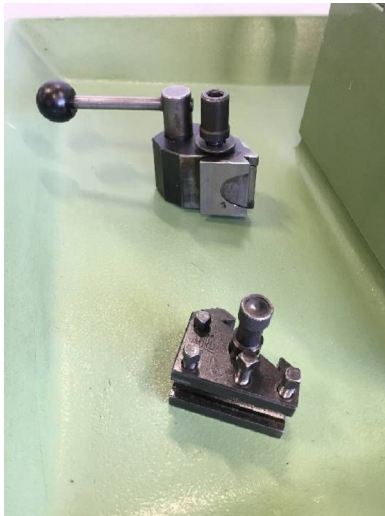

No inventaire 13246

Photos et vidéos HD sur demande.
Caractéristiques techniques (dimensions, poids, etc.) et illustrations sans engagement. Toutes modifications réservées.