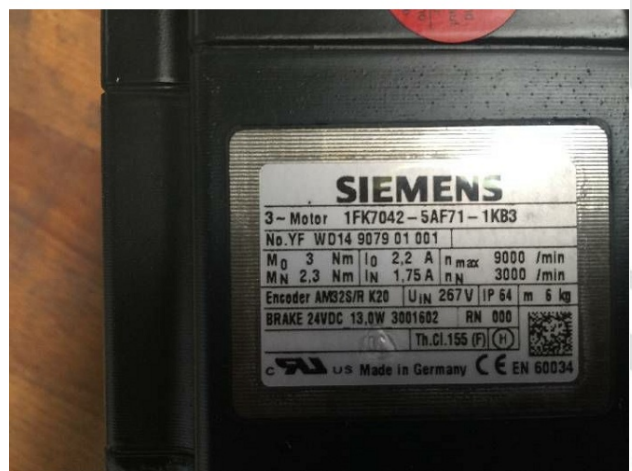

No inventaire 13178

Photos et vidéos HD sur demande.

Caractéristiques techniques (dimensions, poids, etc.) et illustrations sans engagement. Toutes modifications réservées.