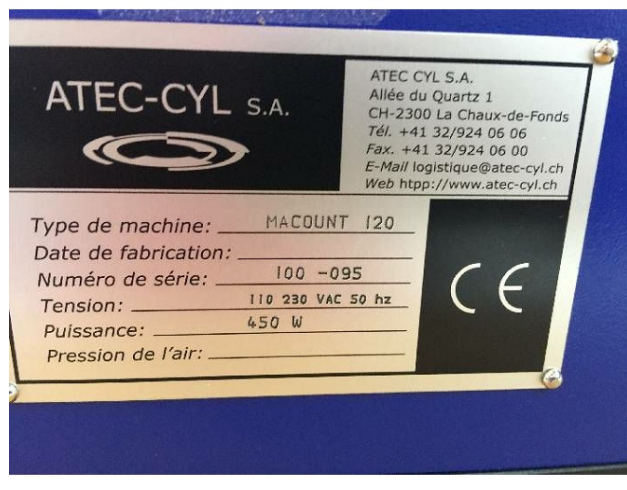

## Machine

No inventaire **13139**  
Descriptif **Machine à compter**

Marque **ATEC-CYL**  
Modèle **MACOUNT 120**  
No série **100-095**  
Année **N/A**

### Alimentation

Tension d'alimentation 230 VAC  
Puissance 450 W

### Photos

Photos et vidéos HD sur demande.

Caractéristiques techniques (dimensions, poids, etc.) et illustrations sans engagement. Toutes modifications réservées.

No inventaire 13139

Photos et vidéos HD sur demande.  
Caractéristiques techniques (dimensions, poids, etc.) et illustrations sans engagement. Toutes modifications réservées.