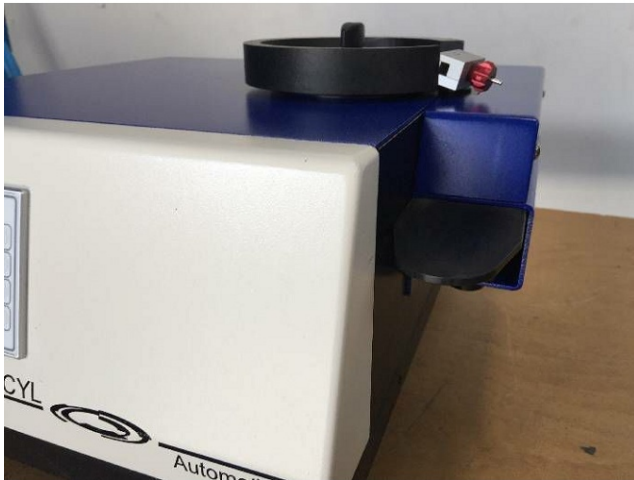

Maschine

Inventar N° **13139**
Beschreibung Zählmaschine

Fabrikat **ATEC-CYL**
Model **MACOUNT 120**
Serien N° **100-095**
Baujahr **N/A**

Rubrik

Speisung

Betriebsspannung 230 VAC
Leistung 450 W

Zubehöre

Ohne

Bilde

HD Fotos und Videos auf Anfrage.

Technische Spezifikationen (Abmessungen, Gewichtsangaben, usw.) und Abbildungen unverbindlich. Änderungen vorbehalten.

Inventar N° 13139

HD Fotos und Videos auf Anfrage.