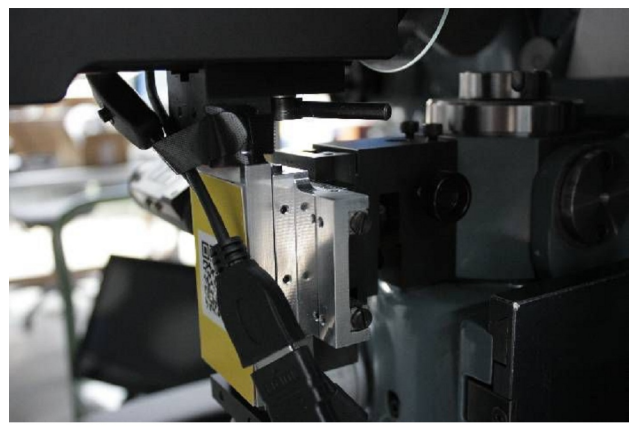

No inventaire 13122

Photos et vidéos HD sur demande.
Caractéristiques techniques (dimensions, poids, etc.) et illustrations sans engagement. Toutes modifications réservées.