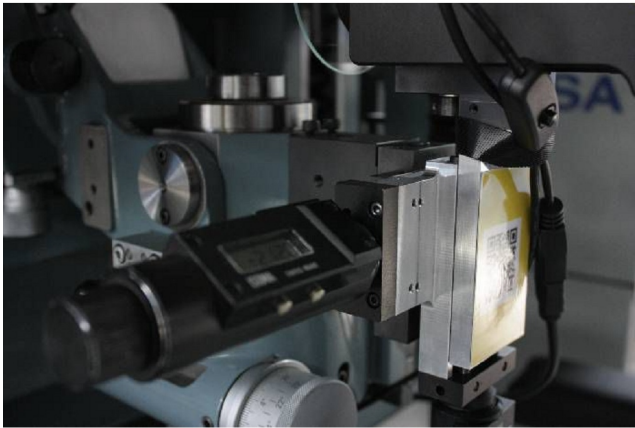

No inventaire 13122

Photos et vidéos HD sur demande.
Caractéristiques techniques (dimensions, poids, etc.) et illustrations sans engagement. Toutes modifications réservées.