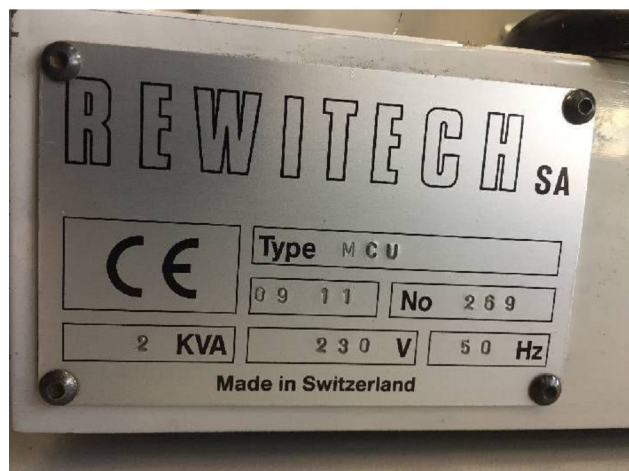

No inventaire 13119

Photos et vidéos HD sur demande.
Caractéristiques techniques (dimensions, poids, etc.) et illustrations sans engagement. Toutes modifications réservées.