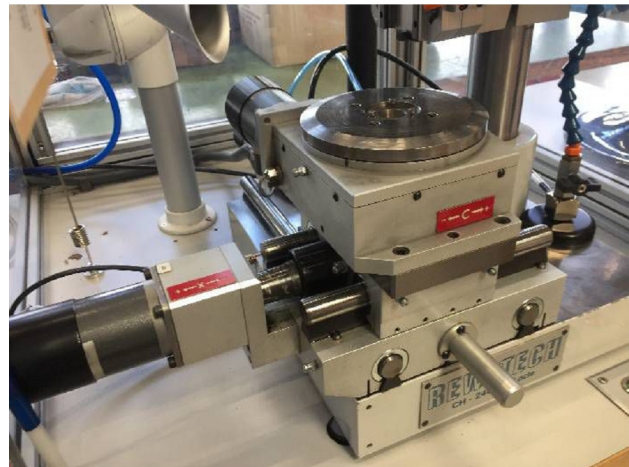

No inventaire 13119

Photos et vidéos HD sur demande.

Caractéristiques techniques (dimensions, poids, etc.) et illustrations sans engagement. Toutes modifications réservées.