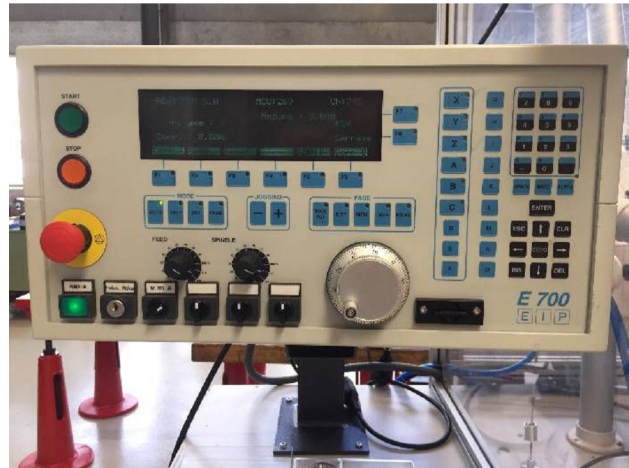

No inventaire 13119

Photos et vidéos HD sur demande.
Caractéristiques techniques (dimensions, poids, etc.) et illustrations sans engagement. Toutes modifications réservées.